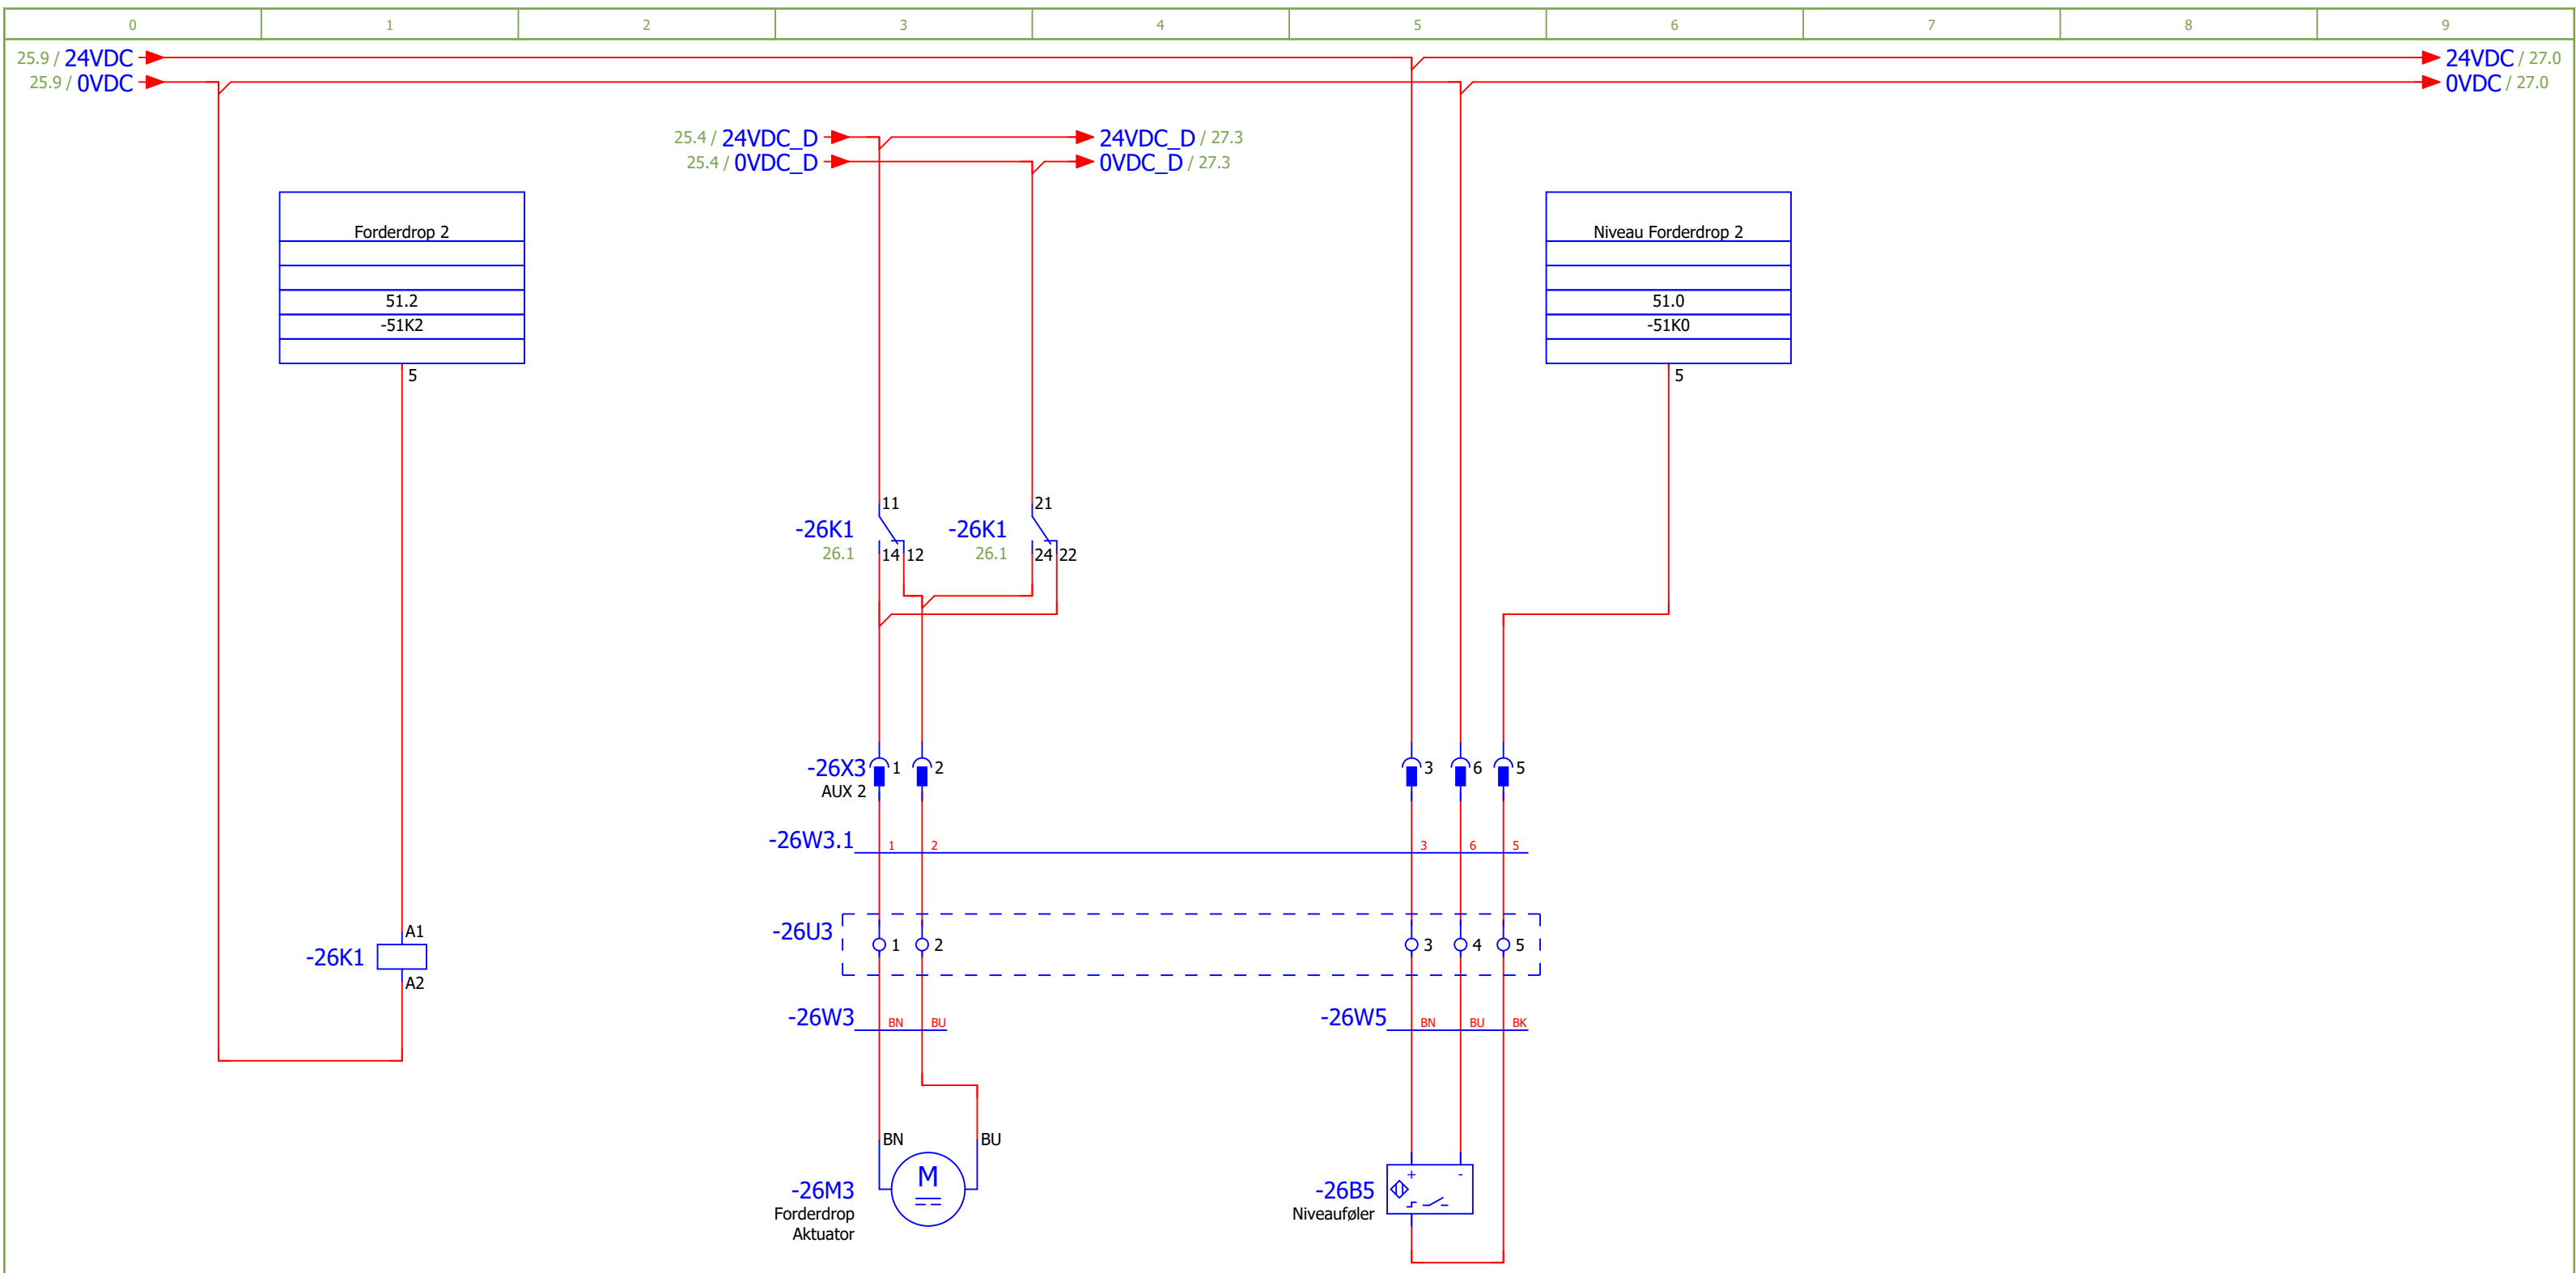

Grisbækvej 4
DK-6740 Bramming
+45 75 19 05 02

Indholdsfortegnelse

Indholdsfortegnelse

Side	Sidetype	Sidebeskrivelse	Dato	Redigeret af
1	Forside	Forside	03-08-2020	
2	Indholdsfortegnelse	Indholdsfortegnelse	11-08-2020	
4	Grafik	Tekniske data	09-03-2020	
10	Diagram flerpolet	Forsyning	03-08-2020	
11	Diagram flerpolet	Panel	03-08-2020	
12	Diagram flerpolet	RFID	03-08-2020	
13	Diagram flerpolet	PLC	03-08-2020	
14	Diagram flerpolet	Vejeceller Station 1	11-08-2020	
15	Diagram flerpolet	Vejeceller Station 2	03-08-2020	
16	Diagram flerpolet	Vejeceller Station 3	11-08-2020	
17	Diagram flerpolet	Vejeceller Station 4	03-08-2020	
25	Diagram flerpolet	Foderdrop Station 1	03-08-2020	
26	Diagram flerpolet	Foderdrop Station 2	03-08-2020	
27	Diagram flerpolet	Foderdrop Station 3	03-08-2020	
28	Diagram flerpolet	Foderdrop Station 4	03-08-2020	
50	Oversigt	PLC Input/Output	09-03-2020	
51	Oversigt	PLC Input/Output	11-08-2020	

Ledningsfarver

- Sort : Fase hovedstrøm
- Lysblå : Nul hovedstrøm
- Rød : 230VAC styrekredse
- Rød / hvid : Nulleder for 230VAC kredse
- Lyserød : 24VAC styrekredse
- Lyserød / hvid : Nulleder for 24VAC kredse
- Mørkeblå : 24VDC styrekredse
- Mørkeblå / hvid : Nulleder for 24VDC kredse
- Violet : Ikke defineret potentiale
- Grå : Ikke defineret potentiale
- Orange : Fremmed styrespænding

Komponent og ledningsopmærkning

Potentialer

Kabelopmærkning

Et kabel kan fordele sig over flere sider!

Ekstern kapsling

Kabelskærm

Fabrikant	: BramTech ApS Grisbækvej 4 DK-6740, Bramming
Id nummer	: 31015
Frekvens	: 50 Hz
Mærkespænding	: 230 VAC
Funktionsgrænser	: +6% til -10%
IKmax ved tilslutningspunkt	: 6 kA
Kapslingsklasse	: IP 55
Driftsforhold	: Max 40°C min. -20°C
Systemjordning	: TT
Mål cm	: 400x600x210
Vægt	: Ukendt
Indre afdækning	: Ej relevant
Mærkestrøm	: 13A

10.4 / 24VDC → 24VDC / 12.0
 10.4 / 0VDC → 0VDC / 12.0

14 — 11 26.3
 12 — 12 26.3
 24 — 21 26.4
 22 — 22 26.4