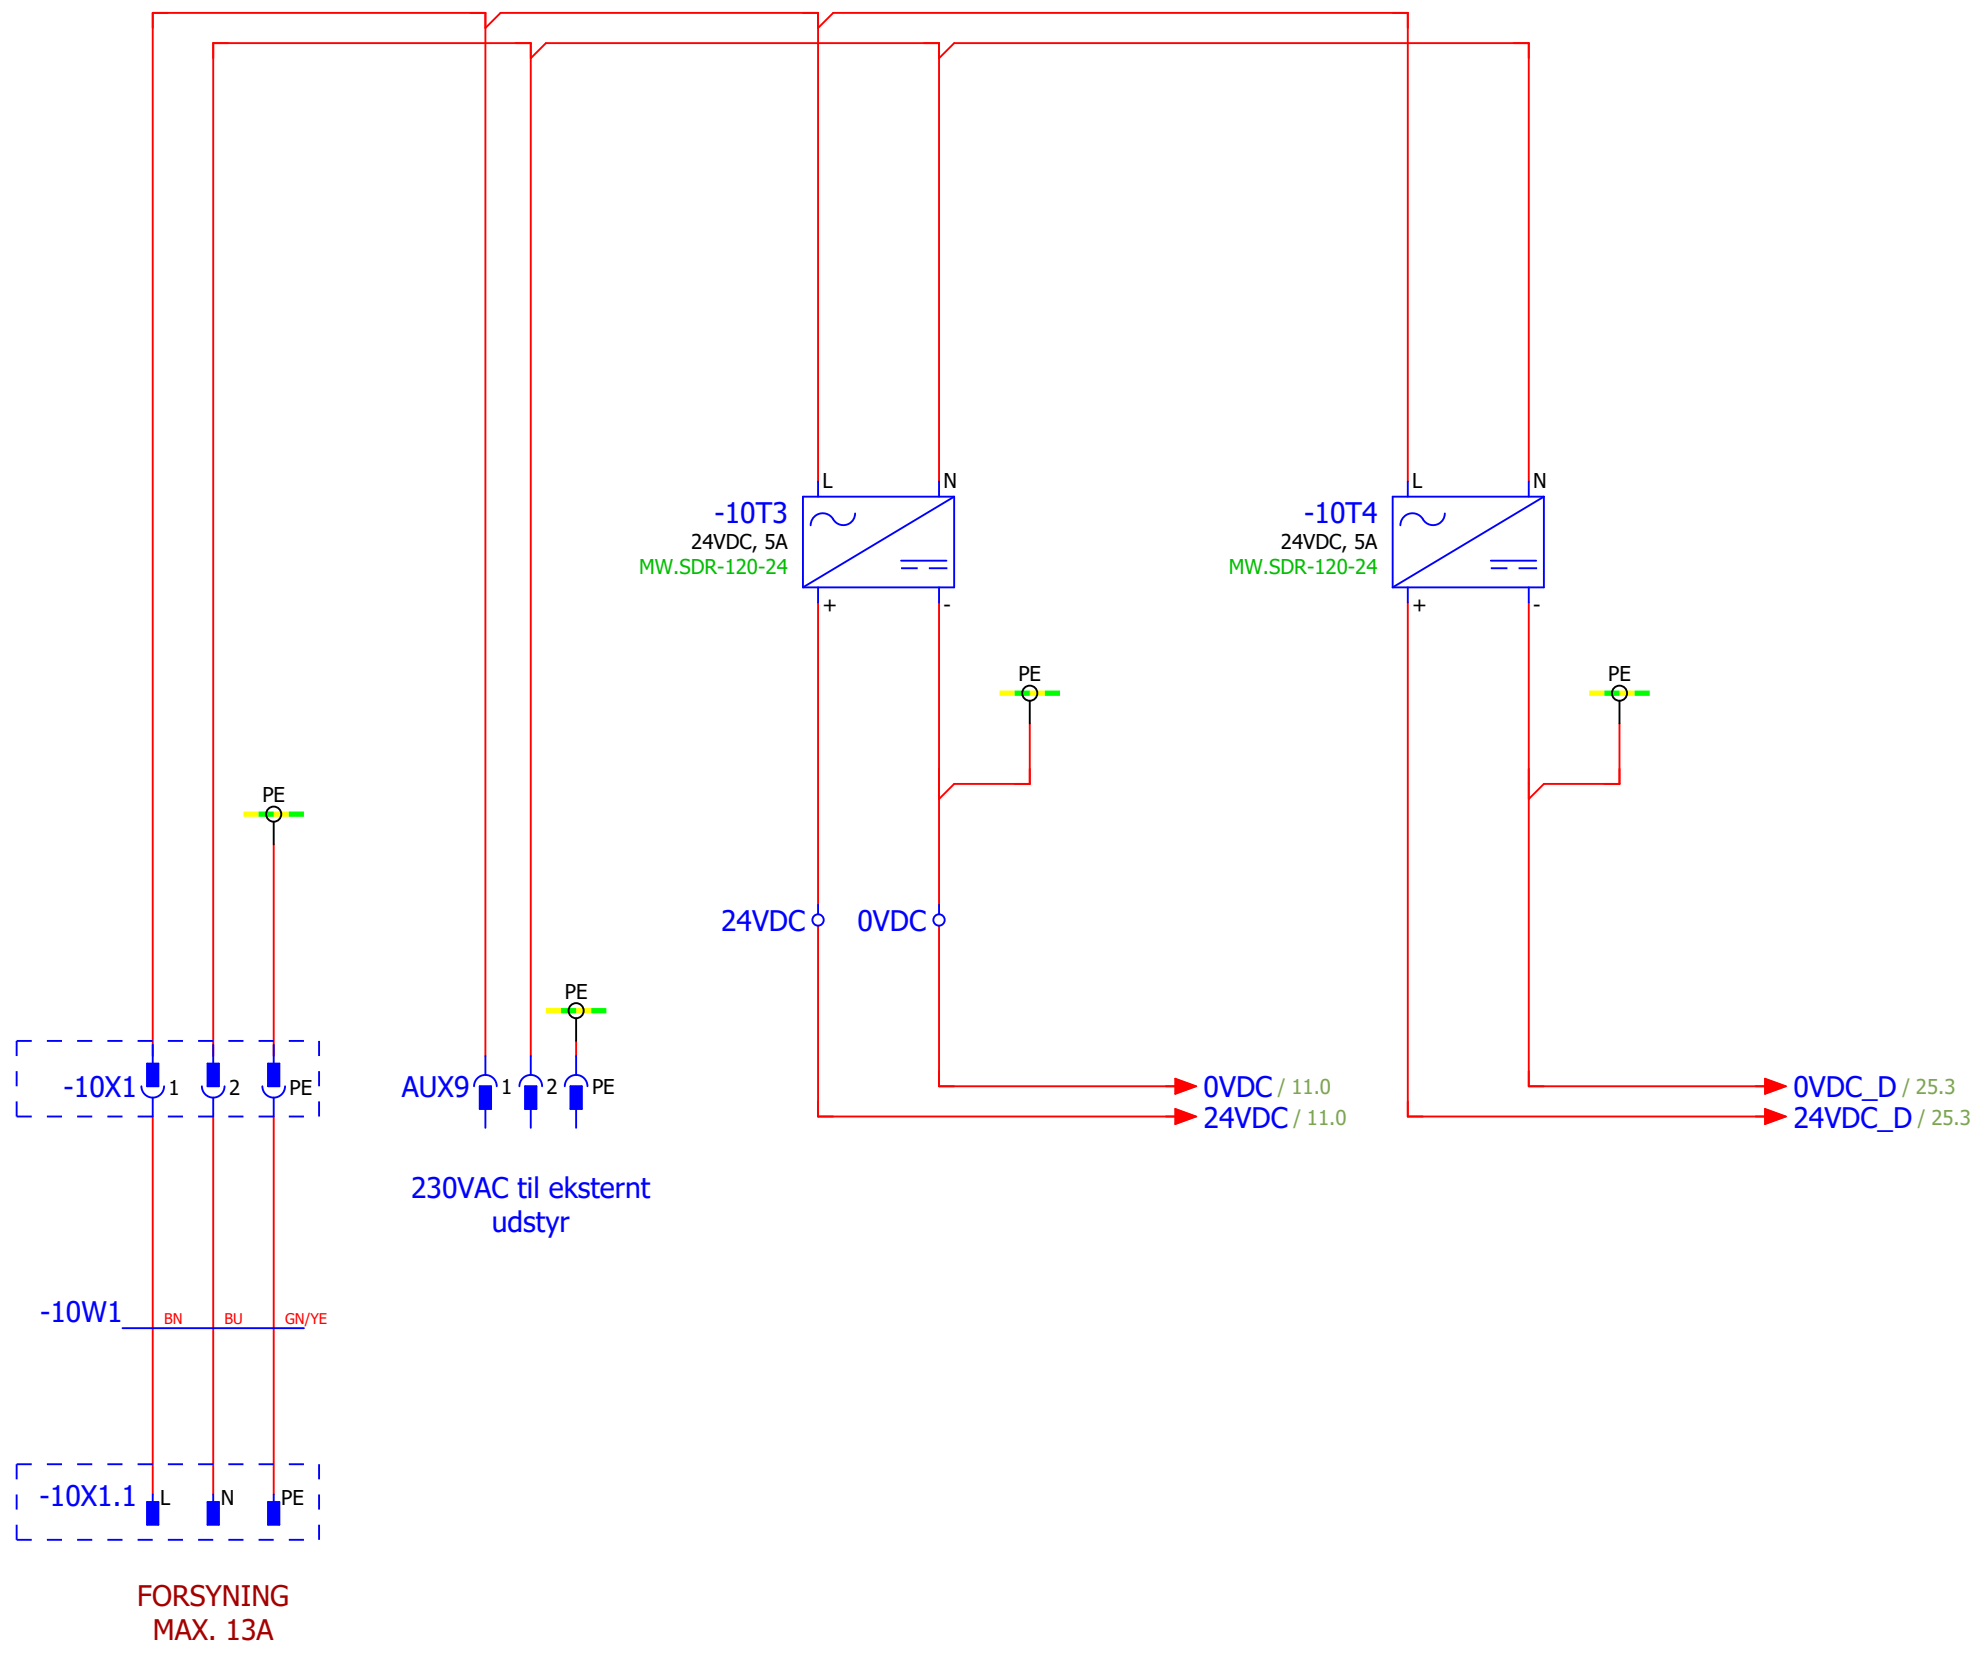

Grisbækvej 4
DK-6740 Bramming
+45 75 19 05 02

Indholdsfortegnelse

Indholdsfortegnelse

Side	Sidetype	Sidebeskrivelse	Dato	Redigeret af
1	Forside	Forside	03-08-2020	
2	Indholdsfortegnelse	Indholdsfortegnelse	11-08-2020	
4	Grafik	Tekniske data	09-03-2020	
10	Diagram flerpolet	Forsyning	03-08-2020	
11	Diagram flerpolet	Panel	03-08-2020	
12	Diagram flerpolet	RFID	03-08-2020	
13	Diagram flerpolet	PLC	03-08-2020	
14	Diagram flerpolet	Vejeceller Station 1	11-08-2020	
15	Diagram flerpolet	Vejeceller Station 2	03-08-2020	
16	Diagram flerpolet	Vejeceller Station 3	11-08-2020	
17	Diagram flerpolet	Vejeceller Station 4	03-08-2020	
25	Diagram flerpolet	Foderdrop Station 1	03-08-2020	
26	Diagram flerpolet	Foderdrop Station 2	03-08-2020	
27	Diagram flerpolet	Foderdrop Station 3	03-08-2020	
28	Diagram flerpolet	Foderdrop Station 4	03-08-2020	
50	Oversigt	PLC Input/Output	09-03-2020	
51	Oversigt	PLC Input/Output	11-08-2020	

Ledningsfarver

- Sort : Fase hovedstrøm
- Lysblå : Nul hovedstrøm
- Rød : 230VAC styrekredse
- Rød / hvid : Nulleder for 230VAC kredse
- Lyserød : 24VAC styrekredse
- Lyserød / hvid : Nulleder for 24VAC kredse
- Mørkeblå : 24VDC styrekredse
- Mørkeblå / hvid : Nulleder for 24VDC kredse
- Violet : Ikke defineret potentiale
- Grå : Ikke defineret potentiale
- Orange : Fremmed styrespænding

Komponent og ledningsopmærkning

Potentialer

Kabelopmærkning

Et kabel kan fordele sig over flere sider!

Ekstern kapsling

Kabelskærm

Fabrikant	: BramTech ApS Grisbækvej 4 DK-6740, Bramming
Id nummer	: 31015
Frekvens	: 50 Hz
Mærkespænding	: 230 VAC
Funktionsgrænser	: +6% til -10%
IKmax ved tilslutningspunkt	: 6 kA
Kapslingsklasse	: IP 55
Driftsforhold	: Max 40°C min. -20°C
Systemjordning	: TT
Mål cm	: 400x600x210
Vægt	: Ukendt
Indre afdækning	: Ej relevant
Mærkestrøm	: 13A

10.4 / 24VDC → 24VDC / 12.0
 10.4 / 0VDC → 0VDC / 12.0

14 — 11 26.3
 12 — 12 26.3
 24 — 21 26.4
 22 — 22 26.4