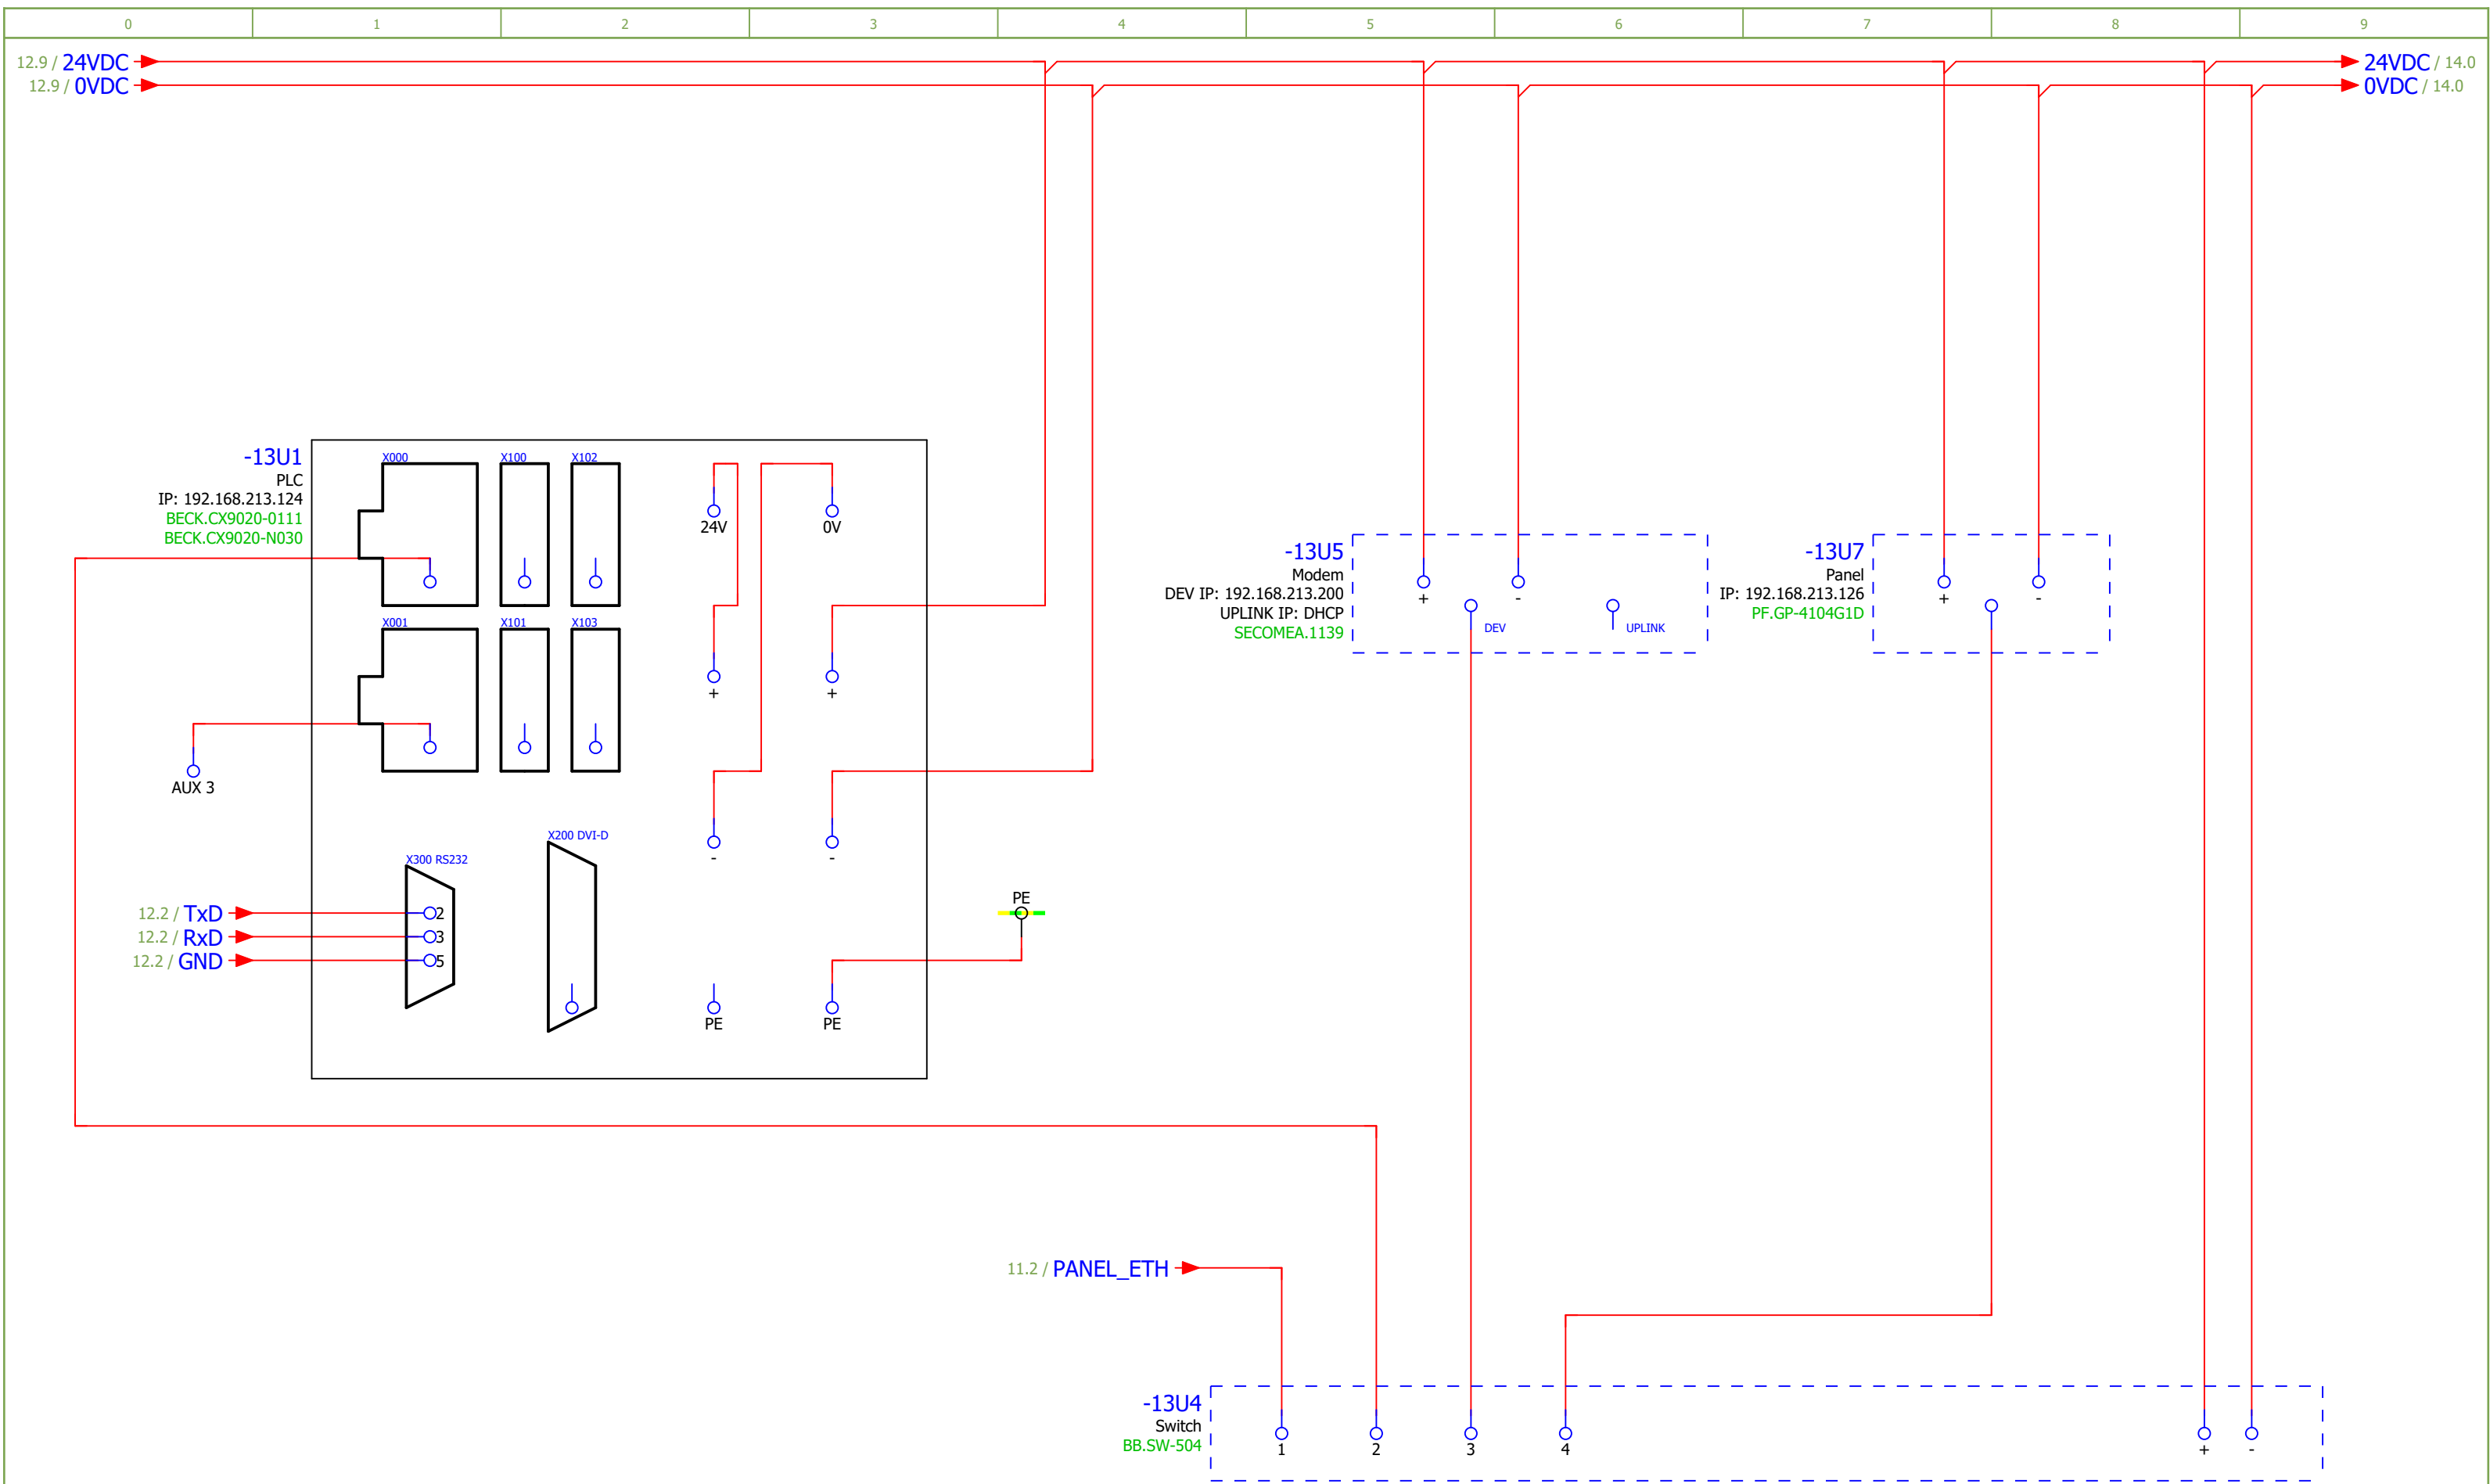

Grisbækvej 4
DK-6740 Bramming
+45 75 19 05 02

Indholdsfortegnelse

Indholdsfortegnelse

Side	Sidetype	Sidebeskrivelse	Dato	Redigeret af
1	Forside	Forside	03-08-2020	
2	Indholdsfortegnelse	Indholdsfortegnelse	11-08-2020	
4	Grafik	Tekniske data	09-03-2020	
10	Diagram flerpolet	Forsyning	03-08-2020	
11	Diagram flerpolet	Panel	03-08-2020	
12	Diagram flerpolet	RFID	03-08-2020	
13	Diagram flerpolet	PLC	03-08-2020	
14	Diagram flerpolet	Vejeceller Station 1	11-08-2020	
15	Diagram flerpolet	Vejeceller Station 2	03-08-2020	
16	Diagram flerpolet	Vejeceller Station 3	11-08-2020	
17	Diagram flerpolet	Vejeceller Station 4	03-08-2020	
25	Diagram flerpolet	Foderdrop Station 1	03-08-2020	
26	Diagram flerpolet	Foderdrop Station 2	03-08-2020	
27	Diagram flerpolet	Foderdrop Station 3	03-08-2020	
28	Diagram flerpolet	Foderdrop Station 4	03-08-2020	
50	Oversigt	PLC Input/Output	09-03-2020	
51	Oversigt	PLC Input/Output	11-08-2020	

Ledningsfarver

- Sort : Fase hovedstrøm
- Lysblå : Nul hovedstrøm
- Rød : 230VAC styrekredse
- Rød / hvid : Nulleder for 230VAC kredse
- Lyserød : 24VAC styrekredse
- Lyserød / hvid : Nulleder for 24VAC kredse
- Mørkeblå : 24VDC styrekredse
- Mørkeblå / hvid : Nulleder for 24VDC kredse
- Violet : Ikke defineret potentiale
- Grå : Ikke defineret potentiale
- Orange : Fremmed styrespænding

Komponent og ledningsopmærkning

Potentialer

Kabelopmærkning

Et kabel kan fordele sig over flere sider!

Ekstern kapsling

Kabelskærm

Fabrikant	: BramTech ApS Grisbækvej 4 DK-6740, Bramming
Id nummer	: 31015
Frekvens	: 50 Hz
Mærkespænding	: 230 VAC
Funktionsgrænser	: +6% til -10%
IKmax ved tilslutningspunkt	: 6 kA
Kapslingsklasse	: IP 55
Driftsforhold	: Max 40°C min. -20°C
Systemjordning	: TT
Mål cm	: 400x600x210
Vægt	: Ukendt
Indre afdækning	: Ej relevant
Mærkestrøm	: 13A

10.4 / 24VDC → 24VDC / 12.0
 10.4 / 0VDC → 0VDC / 12.0

14 — 11 26.3
 12 — 12 26.3
 24 — 21 26.4
 22 — 22 26.4