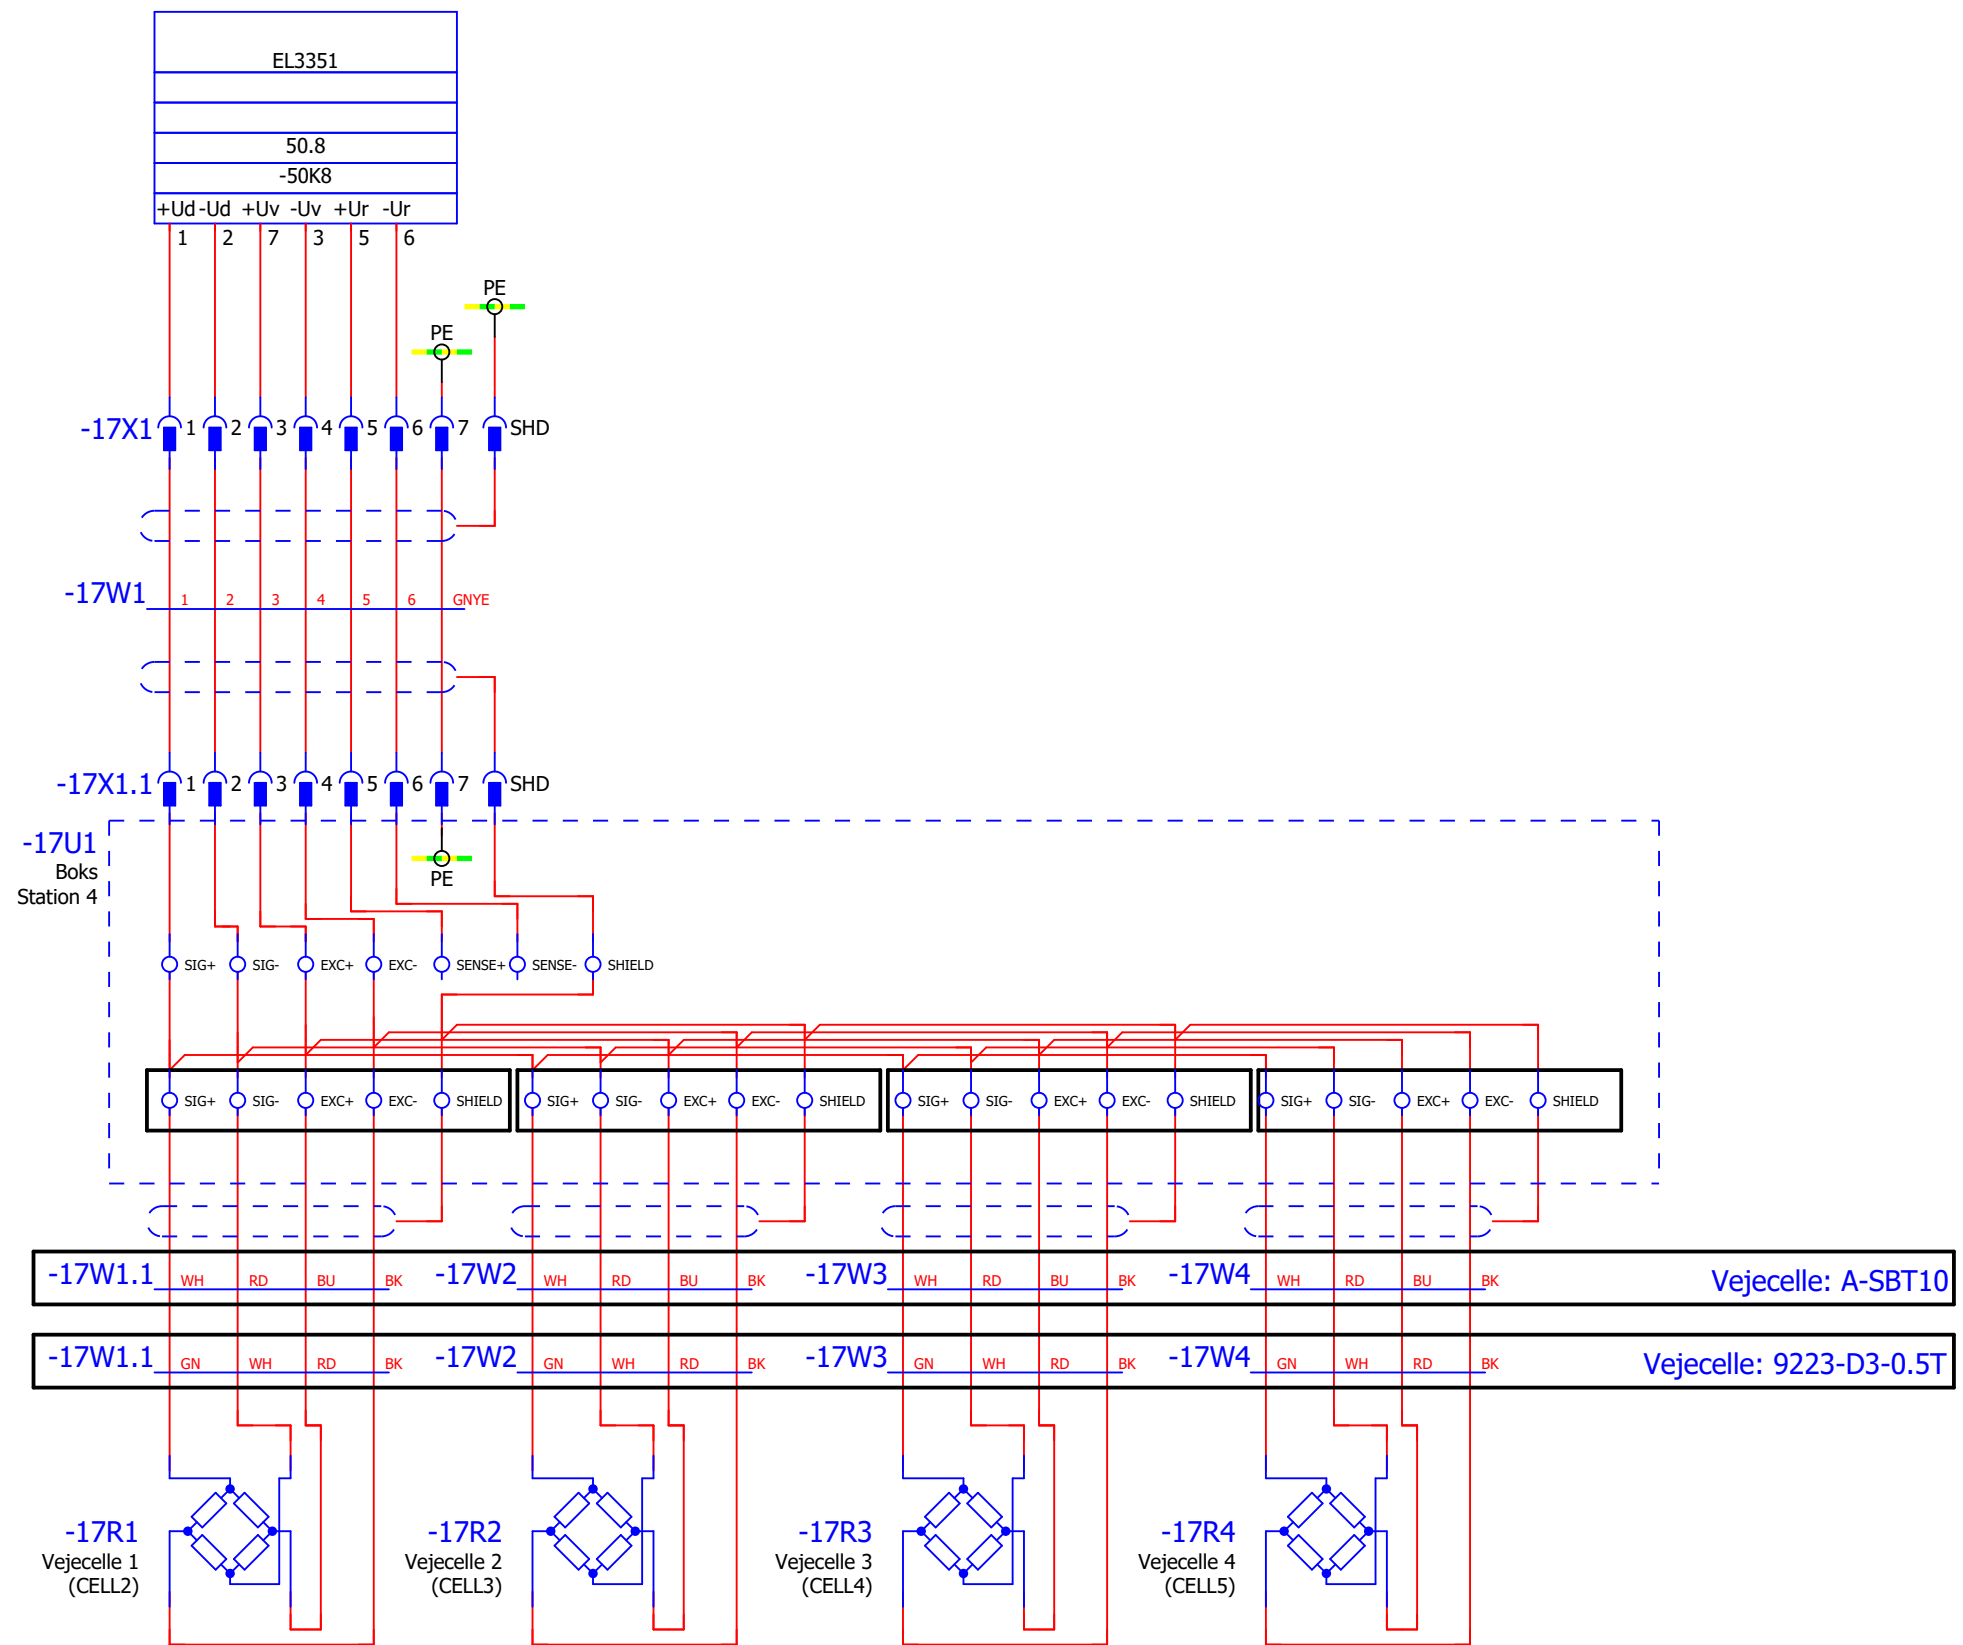

Grisbækvej 4
DK-6740 Bramming
+45 75 19 05 02

Indholdsfortegnelse

Indholdsfortegnelse

Side	Sidetype	Sidebeskrivelse	Dato	Redigeret af
1	Forside	Forside	03-08-2020	
2	Indholdsfortegnelse	Indholdsfortegnelse	11-08-2020	
4	Grafik	Tekniske data	09-03-2020	
10	Diagram flerpolet	Forsyning	03-08-2020	
11	Diagram flerpolet	Panel	03-08-2020	
12	Diagram flerpolet	RFID	03-08-2020	
13	Diagram flerpolet	PLC	03-08-2020	
14	Diagram flerpolet	Vejeceller Station 1	11-08-2020	
15	Diagram flerpolet	Vejeceller Station 2	03-08-2020	
16	Diagram flerpolet	Vejeceller Station 3	11-08-2020	
17	Diagram flerpolet	Vejeceller Station 4	03-08-2020	
25	Diagram flerpolet	Foderdrop Station 1	03-08-2020	
26	Diagram flerpolet	Foderdrop Station 2	03-08-2020	
27	Diagram flerpolet	Foderdrop Station 3	03-08-2020	
28	Diagram flerpolet	Foderdrop Station 4	03-08-2020	
50	Oversigt	PLC Input/Output	09-03-2020	
51	Oversigt	PLC Input/Output	11-08-2020	

Ledningsfarver

- Sort : Fase hovedstrøm
- Lysblå : Nul hovedstrøm
- Rød : 230VAC styrekredse
- Rød / hvid : Nulleder for 230VAC kredse
- Lyserød : 24VAC styrekredse
- Lyserød / hvid : Nulleder for 24VAC kredse
- Mørkeblå : 24VDC styrekredse
- Mørkeblå / hvid : Nulleder for 24VDC kredse
- Violet : Ikke defineret potentiale
- Grå : Ikke defineret potentiale
- Orange : Fremmed styrespænding

Komponent og ledningsopmærkning

Potentialer

Kabelopmærkning

Et kabel kan fordele sig over flere sider!

Ekstern kapsling

Kabelskærm

Fabrikant	: BramTech ApS Grisbækvej 4 DK-6740, Bramming
Id nummer	: 31015
Frekvens	: 50 Hz
Mærkespænding	: 230 VAC
Funktionsgrænser	: +6% til -10%
IKmax ved tilslutningspunkt	: 6 kA
Kapslingsklasse	: IP 55
Driftsforhold	: Max 40°C min. -20°C
Systemjordning	: TT
Mål cm	: 400x600x210
Vægt	: Ukendt
Indre afdækning	: Ej relevant
Mærkestrøm	: 13A

10.4 / 24VDC → 24VDC / 12.0
 10.4 / 0VDC → 0VDC / 12.0

14 — 11 26.3
 12 — 12 26.3
 24 — 21 26.4
 22 — 22 26.4