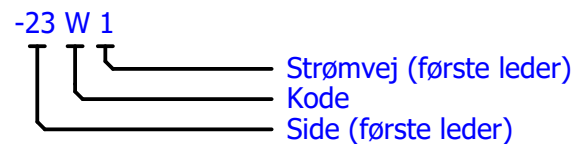

Komponent og ledningsopmærkning

Potentialer

Kabelopmærkning

Et kabel kan fordele sig over flere sider!

Ekstern kapsling

Kabelskærm

Fabrikant	: BramTech ApS Grisbækvej 4 DK-6740, Bramming
Id nummer	: 31015
Frekvens	: 50 Hz
Mærkespænding	: 230 VAC
Funktionsgrænser	: +6% til -10%
IKmax ved tilslutningspunkt	: 6 kA
Kapslingsklasse	: IP 55
Driftsforhold	: Max 40°C min. -20°C
Systemjordning	: TT
Mål cm	: 400x600x210
Vægt	: Ukendt
Indre afdækning	: Ej relevant
Mærkestrøm	: 13A