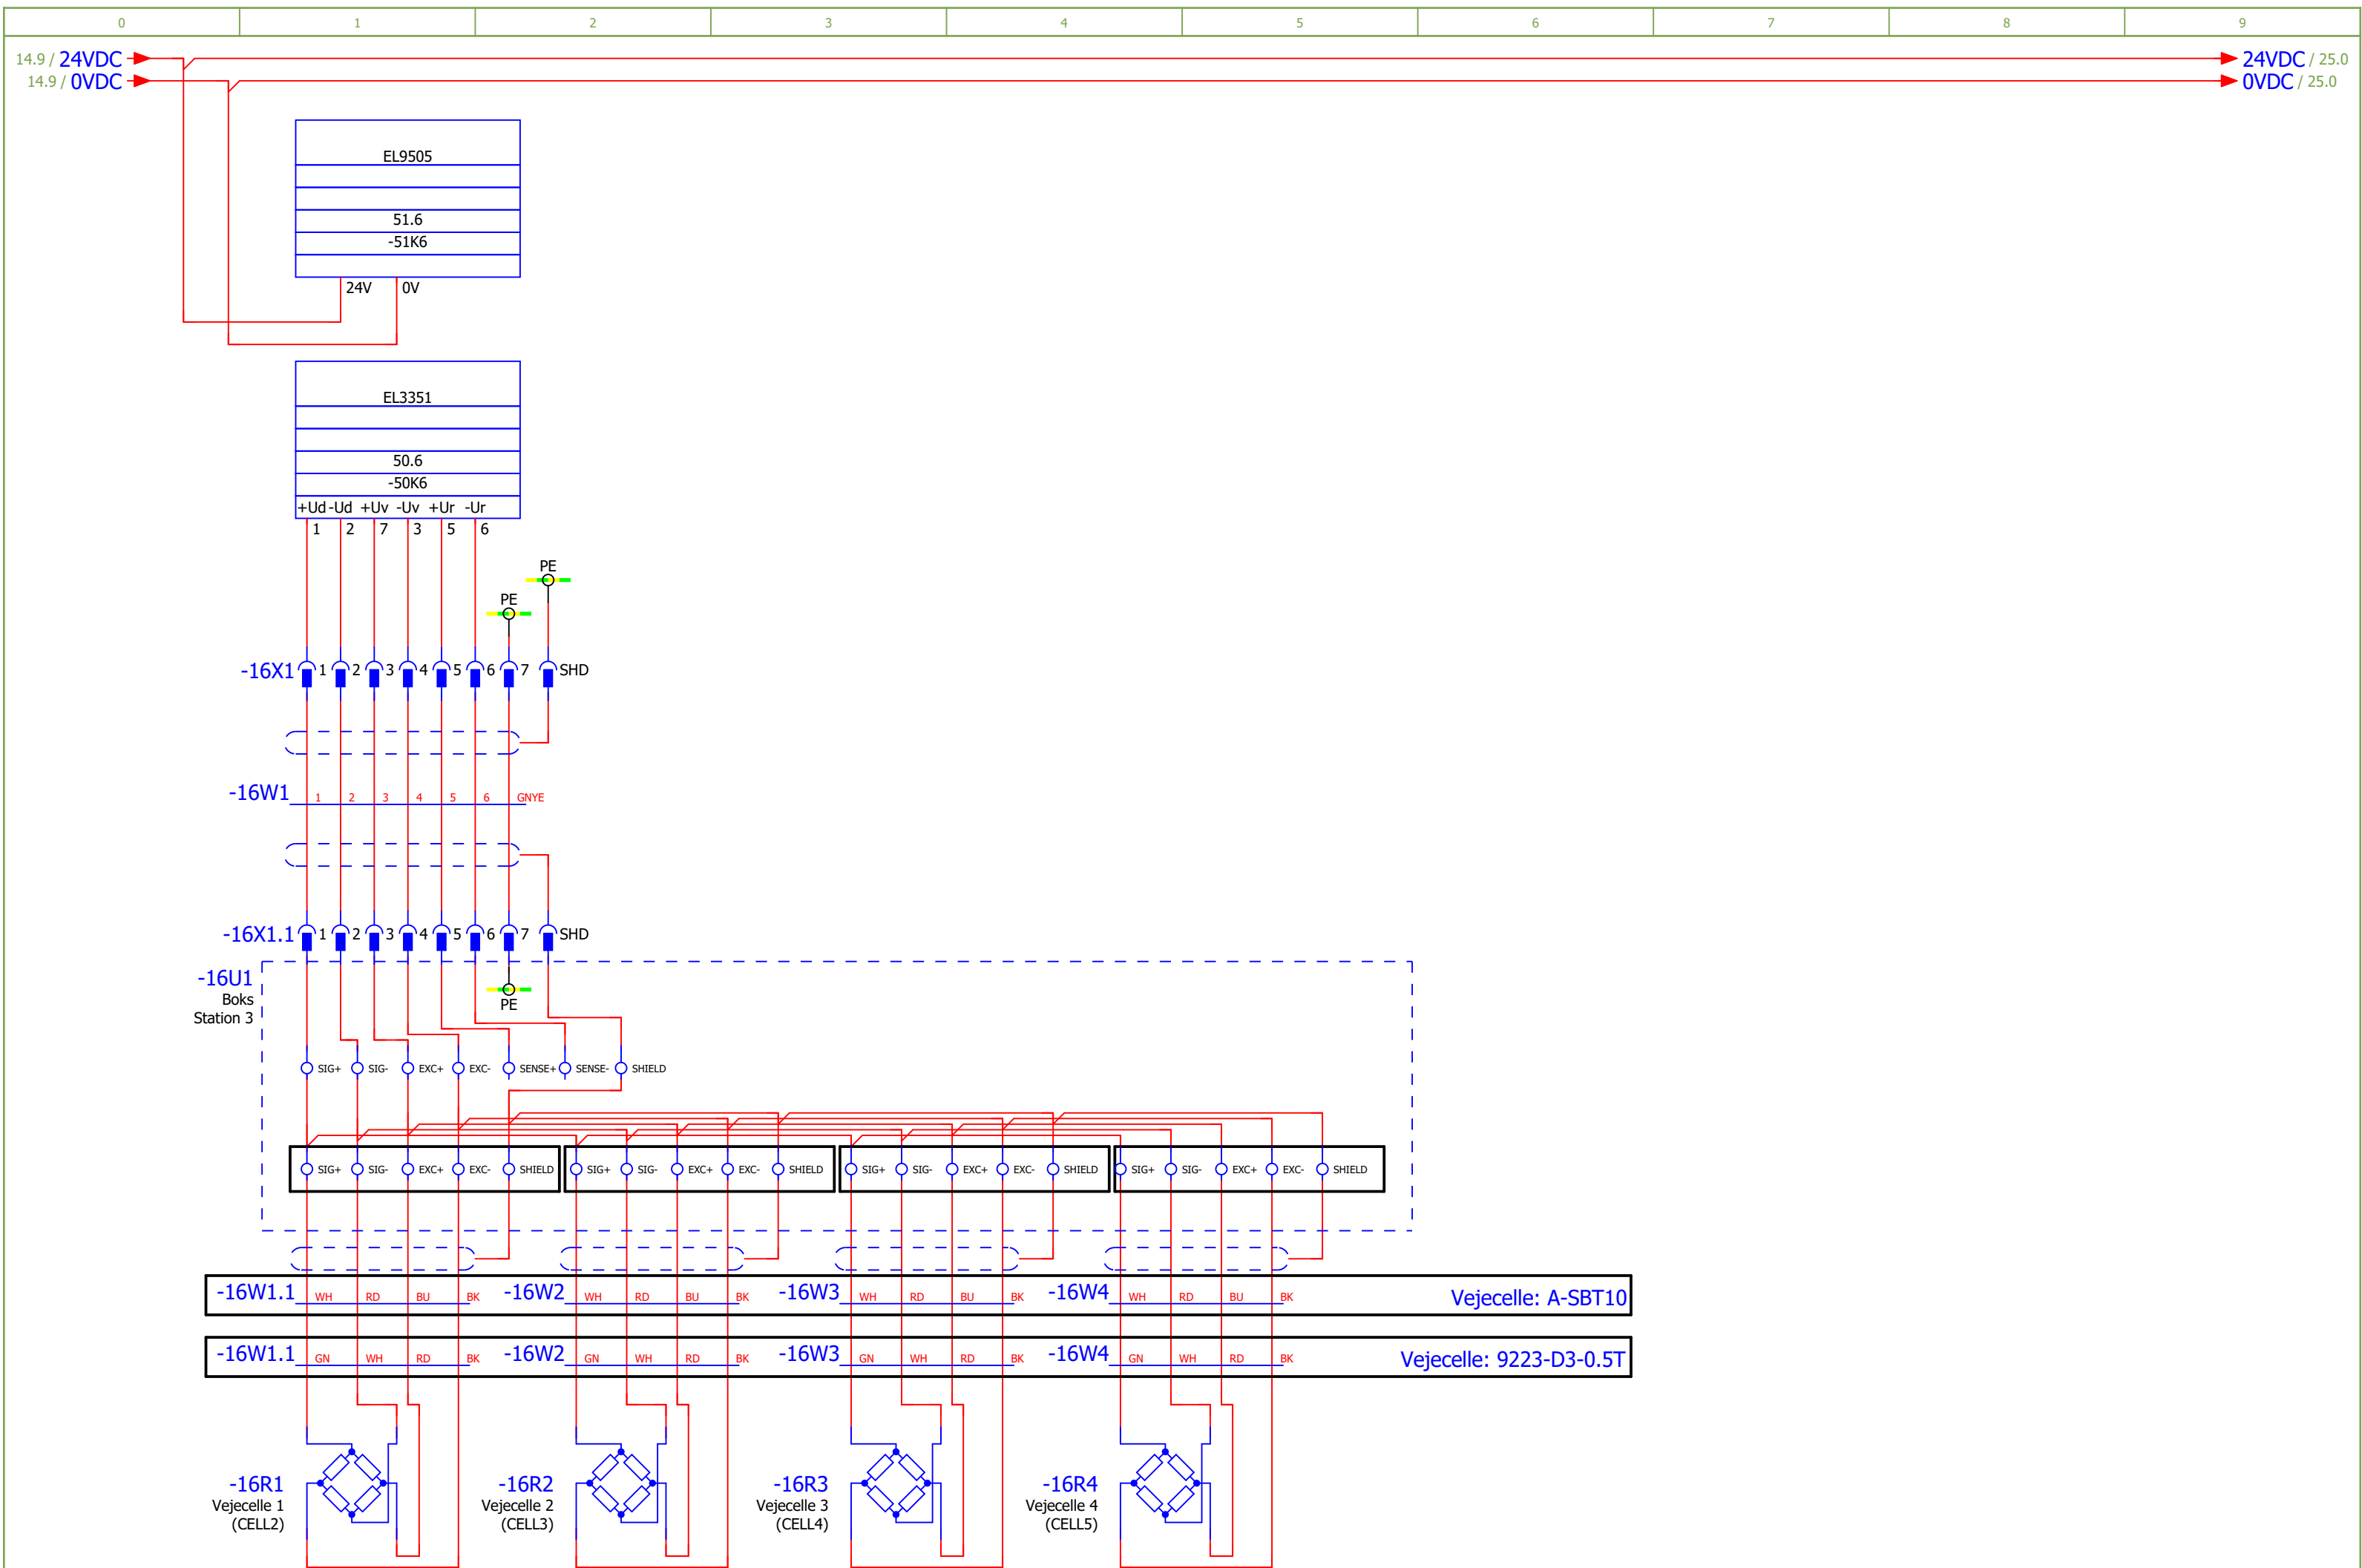

Vejesystem

Aliflex dan-mark App

Rugmarken 31

DK-7620, Lønvig

aliflex@aliflex.dk

+45 97 81 15 55

Kunde :	Aliflex dan-mark App
Tegningsnummer :	31224-5053-2020
Revision :	11-08-2020

BramTech App

Grisbækvej 4
DK-6740 Bramming
+45 75 19 05 02

Indholdsfortegnelse

Indholdsfortegnelse

Side	Sidetype	Sidebeskrivelse	Dato	Redigeret af
1	Forside	Forside	03-08-2020	
2	Indholdsfortegnelse	Indholdsfortegnelse	11-08-2020	
4	Grafik	Tekniske data	09-03-2020	
10	Diagram flerpolet	Forsyning	03-08-2020	
11	Diagram flerpolet	Panel	03-08-2020	
12	Diagram flerpolet	RFID	03-08-2020	
13	Diagram flerpolet	PLC	03-08-2020	
14	Diagram flerpolet	Vejeceller Station 1	11-08-2020	
15	Diagram flerpolet	Vejeceller Station 2	03-08-2020	
16	Diagram flerpolet	Vejeceller Station 3	11-08-2020	
17	Diagram flerpolet	Vejeceller Station 4	03-08-2020	
25	Diagram flerpolet	Foderdrop Station 1	03-08-2020	
26	Diagram flerpolet	Foderdrop Station 2	03-08-2020	
27	Diagram flerpolet	Foderdrop Station 3	03-08-2020	
28	Diagram flerpolet	Foderdrop Station 4	03-08-2020	
50	Oversigt	PLC Input/Output	09-03-2020	
51	Oversigt	PLC Input/Output	11-08-2020	

Ledningsfarver

- Sort : Fase hovedstrøm
- Lysblå : Nul hovedstrøm
- Rød : 230VAC styrekredse
- Rød / hvid : Nulleder for 230VAC kredse
- Lyserød : 24VAC styrekredse
- Lyserød / hvid : Nulleder for 24VAC kredse
- Mørkeblå : 24VDC styrekredse
- Mørkeblå / hvid : Nulleder for 24VDC kredse
- Violet : Ikke defineret potentiale
- Grå : Ikke defineret potentiale
- Orange : Fremmed styrespænding

10.4 / 24VDC → 24VDC / 12.0
 10.4 / 0VDC → 0VDC / 12.0

14 — 11 26.3
 12 — 12 26.3
 24 — 21 26.4
 22 — 22 26.4