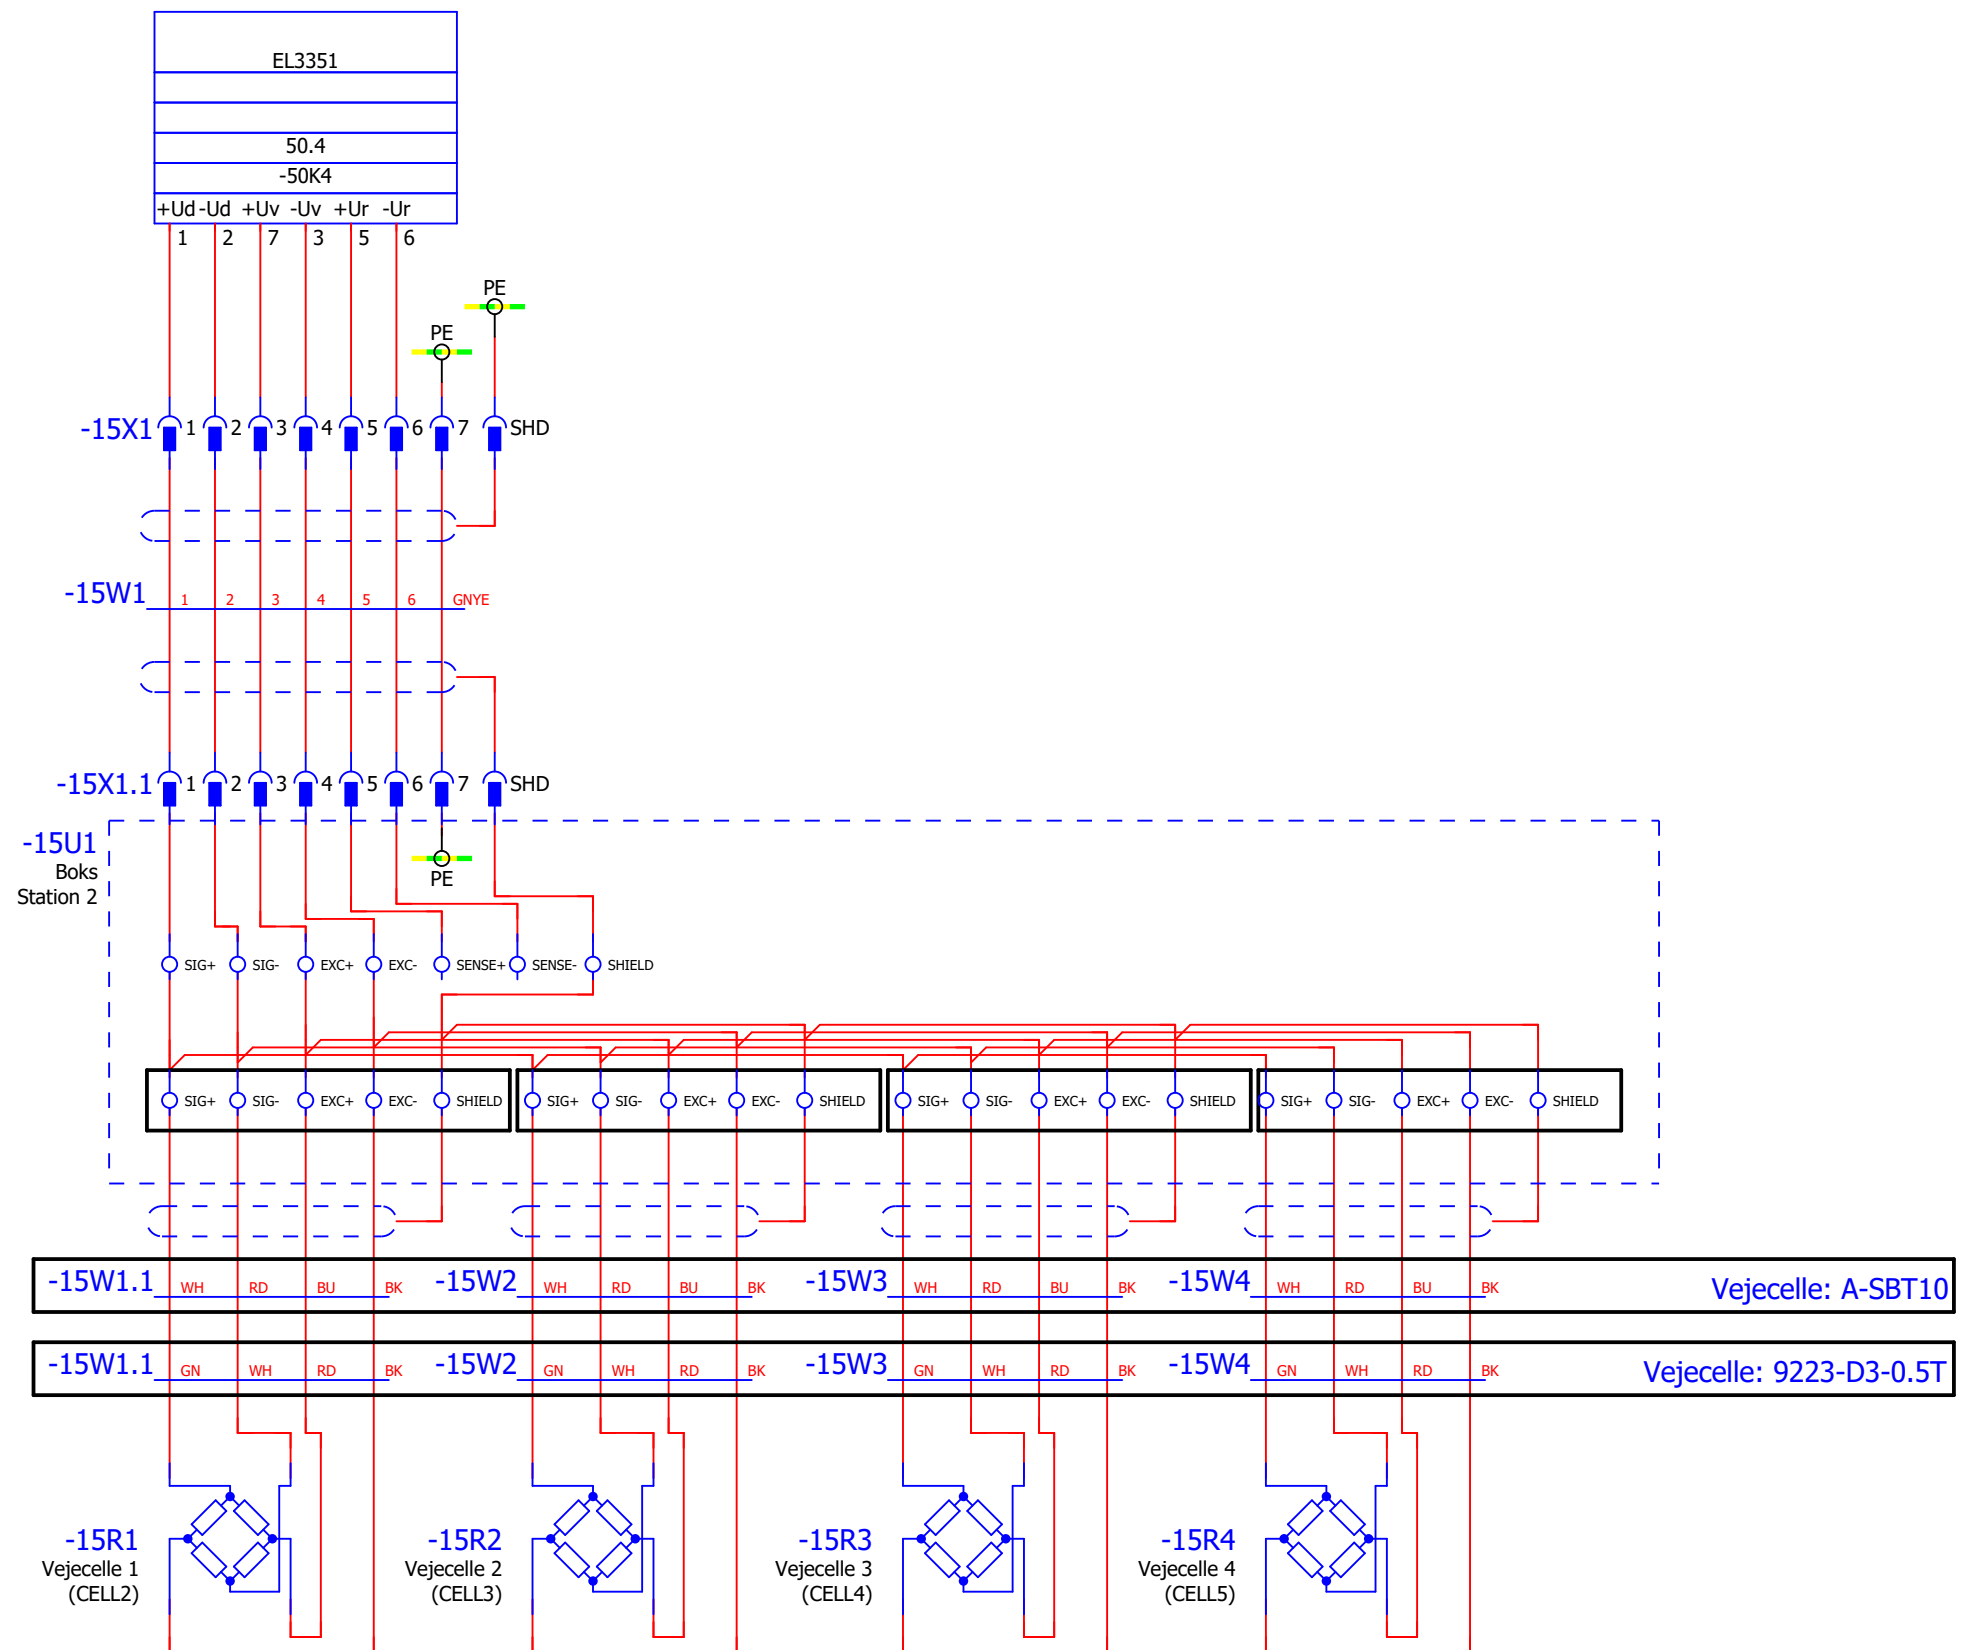

Grisbækvej 4
DK-6740 Bramming
+45 75 19 05 02

Indholdsfortegnelse

Indholdsfortegnelse

Side	Sidetype	Sidebeskrivelse	Dato	Redigeret af
1	Forside	Forside	03-08-2020	
2	Indholdsfortegnelse	Indholdsfortegnelse	11-08-2020	
4	Grafik	Tekniske data	09-03-2020	
10	Diagram flerpolet	Forsyning	03-08-2020	
11	Diagram flerpolet	Panel	03-08-2020	
12	Diagram flerpolet	RFID	03-08-2020	
13	Diagram flerpolet	PLC	03-08-2020	
14	Diagram flerpolet	Vejeceller Station 1	11-08-2020	
15	Diagram flerpolet	Vejeceller Station 2	03-08-2020	
16	Diagram flerpolet	Vejeceller Station 3	11-08-2020	
17	Diagram flerpolet	Vejeceller Station 4	03-08-2020	
25	Diagram flerpolet	Foderdrop Station 1	03-08-2020	
26	Diagram flerpolet	Foderdrop Station 2	03-08-2020	
27	Diagram flerpolet	Foderdrop Station 3	03-08-2020	
28	Diagram flerpolet	Foderdrop Station 4	03-08-2020	
50	Oversigt	PLC Input/Output	09-03-2020	
51	Oversigt	PLC Input/Output	11-08-2020	

Ledningsfarver

- Sort : Fase hovedstrøm
- Lysblå : Nul hovedstrøm
- Rød : 230VAC styrekredse
- Rød / hvid : Nulleder for 230VAC kredse
- Lyserød : 24VAC styrekredse
- Lyserød / hvid : Nulleder for 24VAC kredse
- Mørkeblå : 24VDC styrekredse
- Mørkeblå / hvid : Nulleder for 24VDC kredse
- Violet : Ikke defineret potentiale
- Grå : Ikke defineret potentiale
- Orange : Fremmed styrespænding

Komponent og ledningsopmærkning

Potentialer

Kabelopmærkning

Et kabel kan fordele sig over flere sider!

Ekstern kapsling

Kabelskærm

Fabrikant	: BramTech ApS Grisbækvej 4 DK-6740, Bramming
Id nummer	: 31015
Frekvens	: 50 Hz
Mærkespænding	: 230 VAC
Funktionsgrænser	: +6% til -10%
IKmax ved tilslutningspunkt	: 6 kA
Kapslingsklasse	: IP 55
Driftsforhold	: Max 40°C min. -20°C
Systemjordning	: TT
Mål cm	: 400x600x210
Vægt	: Ukendt
Indre afdækning	: Ej relevant
Mærkestrøm	: 13A

10.4 / 24VDC → 24VDC / 12.0
 10.4 / 0VDC → 0VDC / 12.0

14 — 11 26.3
 12 — 12 26.3
 24 — 21 26.4
 22 — 22 26.4