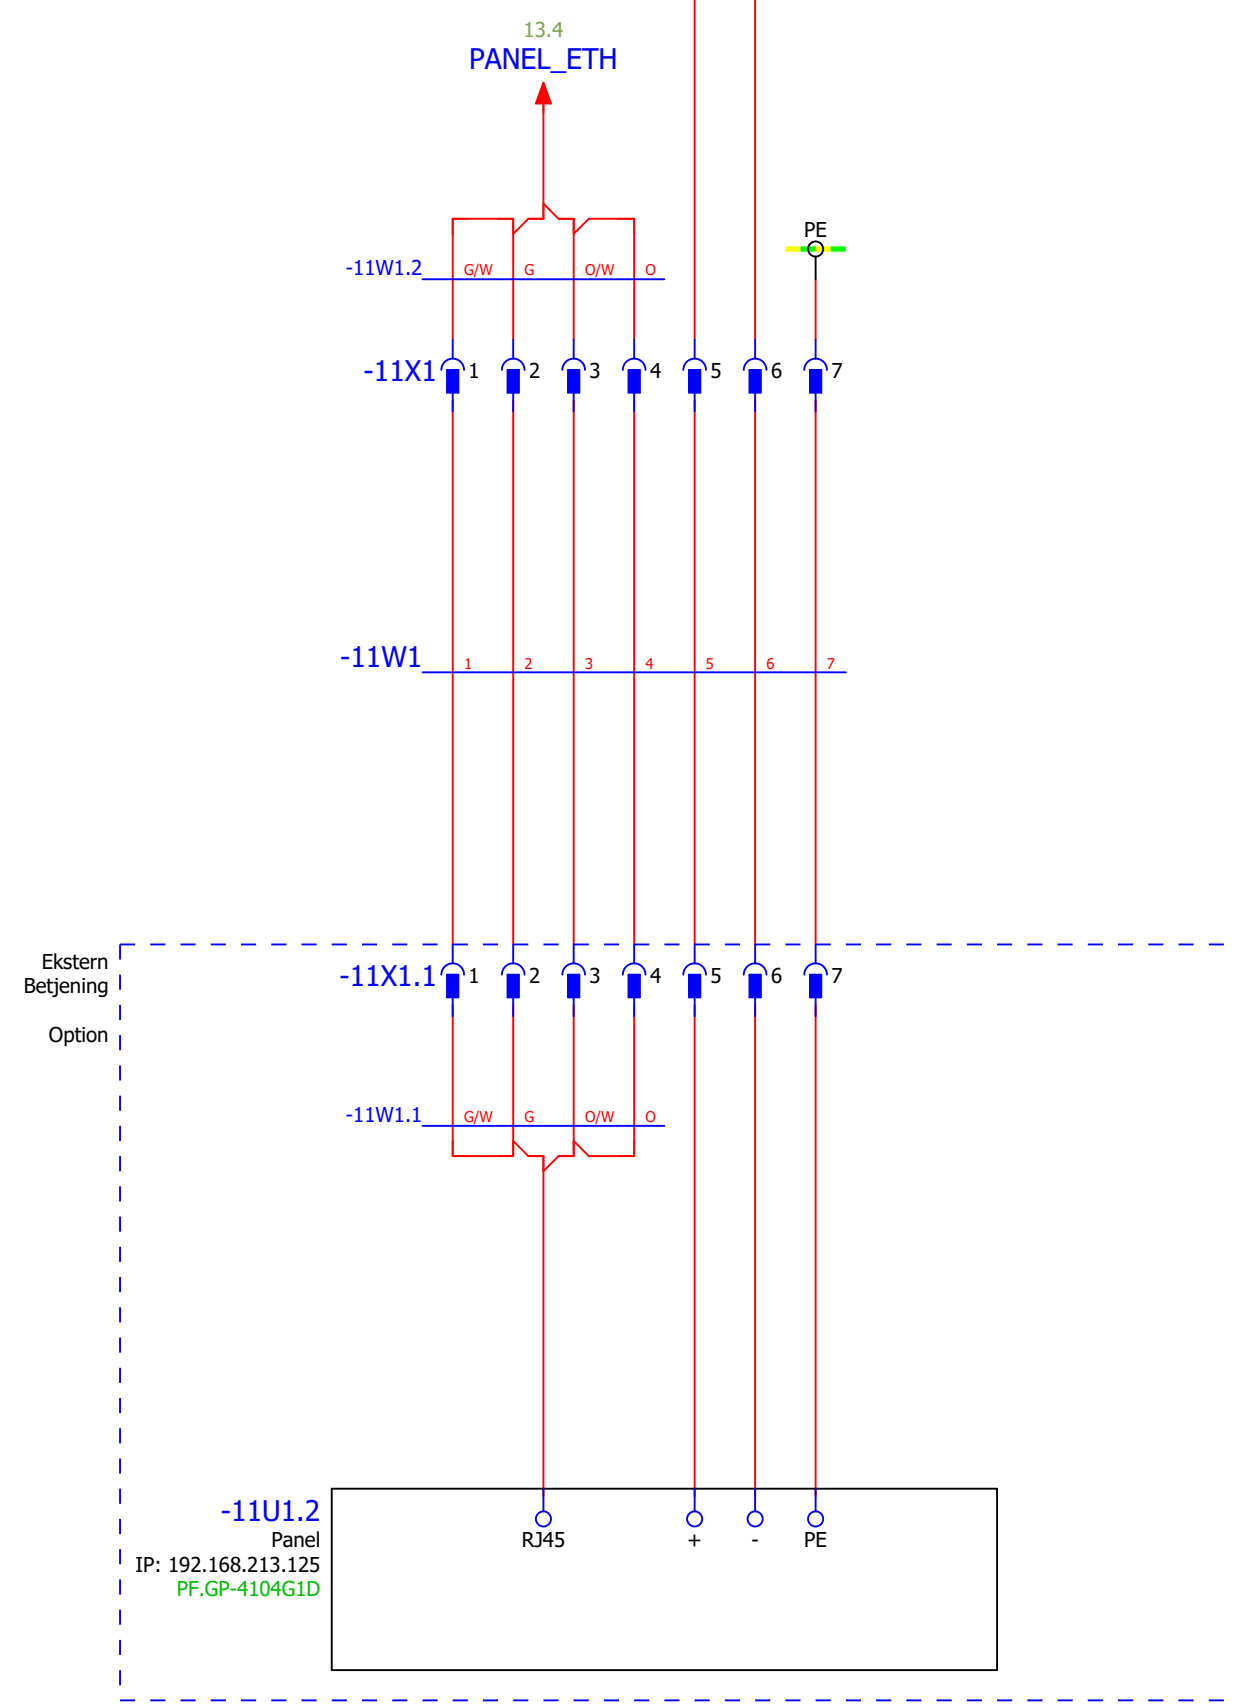

Grisbækvej 4
DK-6740 Bramming
+45 75 19 05 02

Indholdsfortegnelse

Indholdsfortegnelse

Side	Sidetype	Sidebeskrivelse	Dato	Redigeret af
1	Forside	Forside	03-08-2020	
2	Indholdsfortegnelse	Indholdsfortegnelse	11-08-2020	
4	Grafik	Tekniske data	09-03-2020	
10	Diagram flerpolet	Forsyning	03-08-2020	
11	Diagram flerpolet	Panel	03-08-2020	
12	Diagram flerpolet	RFID	03-08-2020	
13	Diagram flerpolet	PLC	03-08-2020	
14	Diagram flerpolet	Vejeceller Station 1	11-08-2020	
15	Diagram flerpolet	Vejeceller Station 2	03-08-2020	
16	Diagram flerpolet	Vejeceller Station 3	11-08-2020	
17	Diagram flerpolet	Vejeceller Station 4	03-08-2020	
25	Diagram flerpolet	Foderdrop Station 1	03-08-2020	
26	Diagram flerpolet	Foderdrop Station 2	03-08-2020	
27	Diagram flerpolet	Foderdrop Station 3	03-08-2020	
28	Diagram flerpolet	Foderdrop Station 4	03-08-2020	
50	Oversigt	PLC Input/Output	09-03-2020	
51	Oversigt	PLC Input/Output	11-08-2020	

Ledningsfarver

- Sort : Fase hovedstrøm
- Lysblå : Nul hovedstrøm
- Rød : 230VAC styrekredse
- Rød / hvid : Nulleder for 230VAC kredse
- Lyserød : 24VAC styrekredse
- Lyserød / hvid : Nulleder for 24VAC kredse
- Mørkeblå : 24VDC styrekredse
- Mørkeblå / hvid : Nulleder for 24VDC kredse
- Violet : Ikke defineret potentiale
- Grå : Ikke defineret potentiale
- Orange : Fremmed styrespænding

Komponent og ledningsopmærkning

Potentialer

Kabelopmærkning

Et kabel kan fordele sig over flere sider!

Ekstern kapsling

Kabelskærm

Fabrikant	: BramTech ApS Grisbækvej 4 DK-6740, Bramming
Id nummer	: 31015
Frekvens	: 50 Hz
Mærkespænding	: 230 VAC
Funktionsgrænser	: +6% til -10%
IKmax ved tilslutningspunkt	: 6 kA
Kapslingsklasse	: IP 55
Driftsforhold	: Max 40°C min. -20°C
Systemjordning	: TT
Mål cm	: 400x600x210
Vægt	: Ukendt
Indre afdækning	: Ej relevant
Mærkestrøm	: 13A

10.4 / 24VDC → 24VDC / 12.0
 10.4 / 0VDC → 0VDC / 12.0

14 — 11 26.3
 12 — 12 26.3
 24 — 21 26.4
 22 — 22 26.4