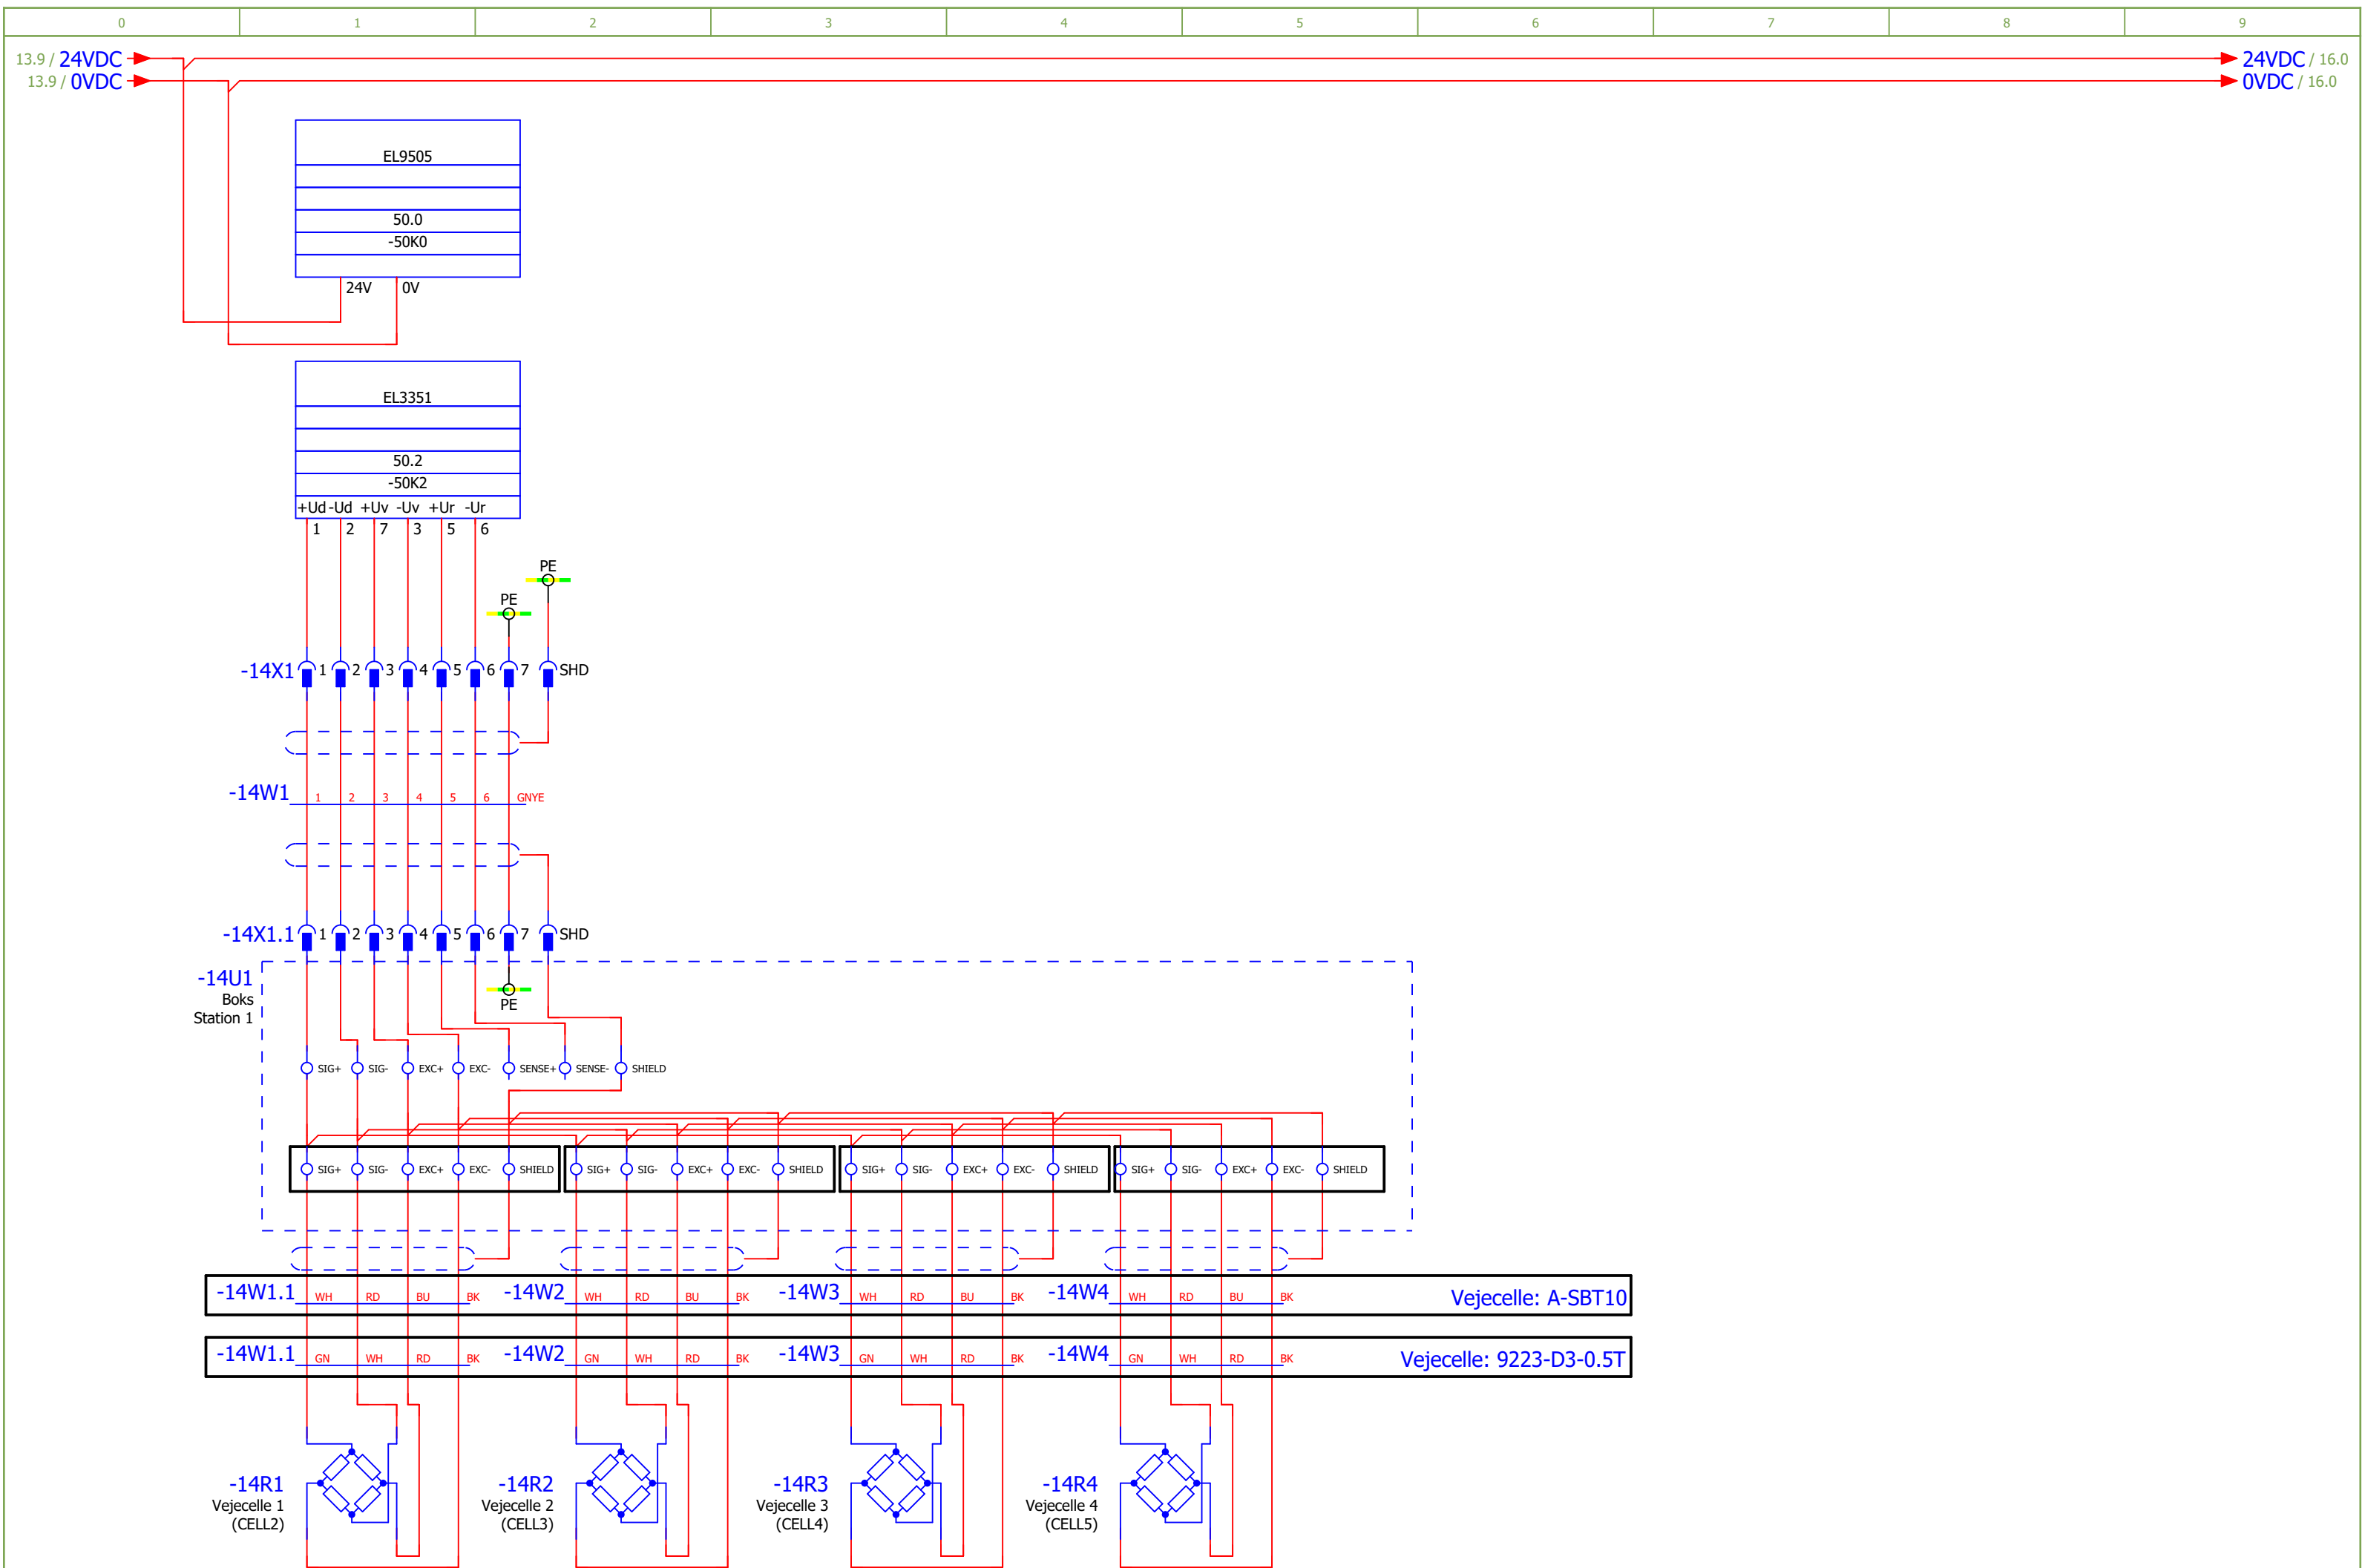

Grisbækvej 4
DK-6740 Bramming
+45 75 19 05 02

Indholdsfortegnelse

Indholdsfortegnelse

Side	Sidetype	Sidebeskrivelse	Dato	Redigeret af
1	Forside	Forside	03-08-2020	
2	Indholdsfortegnelse	Indholdsfortegnelse	11-08-2020	
4	Grafik	Tekniske data	09-03-2020	
10	Diagram flerpolet	Forsyning	03-08-2020	
11	Diagram flerpolet	Panel	03-08-2020	
12	Diagram flerpolet	RFID	03-08-2020	
13	Diagram flerpolet	PLC	03-08-2020	
14	Diagram flerpolet	Vejeceller Station 1	11-08-2020	
15	Diagram flerpolet	Vejeceller Station 2	03-08-2020	
16	Diagram flerpolet	Vejeceller Station 3	11-08-2020	
17	Diagram flerpolet	Vejeceller Station 4	03-08-2020	
25	Diagram flerpolet	Foderdrop Station 1	03-08-2020	
26	Diagram flerpolet	Foderdrop Station 2	03-08-2020	
27	Diagram flerpolet	Foderdrop Station 3	03-08-2020	
28	Diagram flerpolet	Foderdrop Station 4	03-08-2020	
50	Oversigt	PLC Input/Output	09-03-2020	
51	Oversigt	PLC Input/Output	11-08-2020	

Ledningsfarver

- Sort : Fase hovedstrøm
- Lysblå : Nul hovedstrøm
- Rød : 230VAC styrekredse
- Rød / hvid : Nulleder for 230VAC kredse
- Lyserød : 24VAC styrekredse
- Lyserød / hvid : Nulleder for 24VAC kredse
- Mørkeblå : 24VDC styrekredse
- Mørkeblå / hvid : Nulleder for 24VDC kredse
- Violet : Ikke defineret potentiale
- Grå : Ikke defineret potentiale
- Orange : Fremmed styrespænding

Komponent og ledningsopmærkning

Potentialer

Kabelopmærkning

Et kabel kan fordele sig over flere sider!

Ekstern kapsling

Kabelskærm

Fabrikant	: BramTech ApS Grisbækvej 4 DK-6740, Bramming
Id nummer	: 31015
Frekvens	: 50 Hz
Mærkespænding	: 230 VAC
Funktionsgrænser	: +6% til -10%
IKmax ved tilslutningspunkt	: 6 kA
Kapslingsklasse	: IP 55
Driftsforhold	: Max 40°C min. -20°C
Systemjordning	: TT
Mål cm	: 400x600x210
Vægt	: Ukendt
Indre afdækning	: Ej relevant
Mærkestrøm	: 13A

10.4 / 24VDC → 24VDC / 12.0
 10.4 / 0VDC → 0VDC / 12.0

14 — 11 26.3
 12 — 12 26.3
 24 — 21 26.4
 22 — 22 26.4