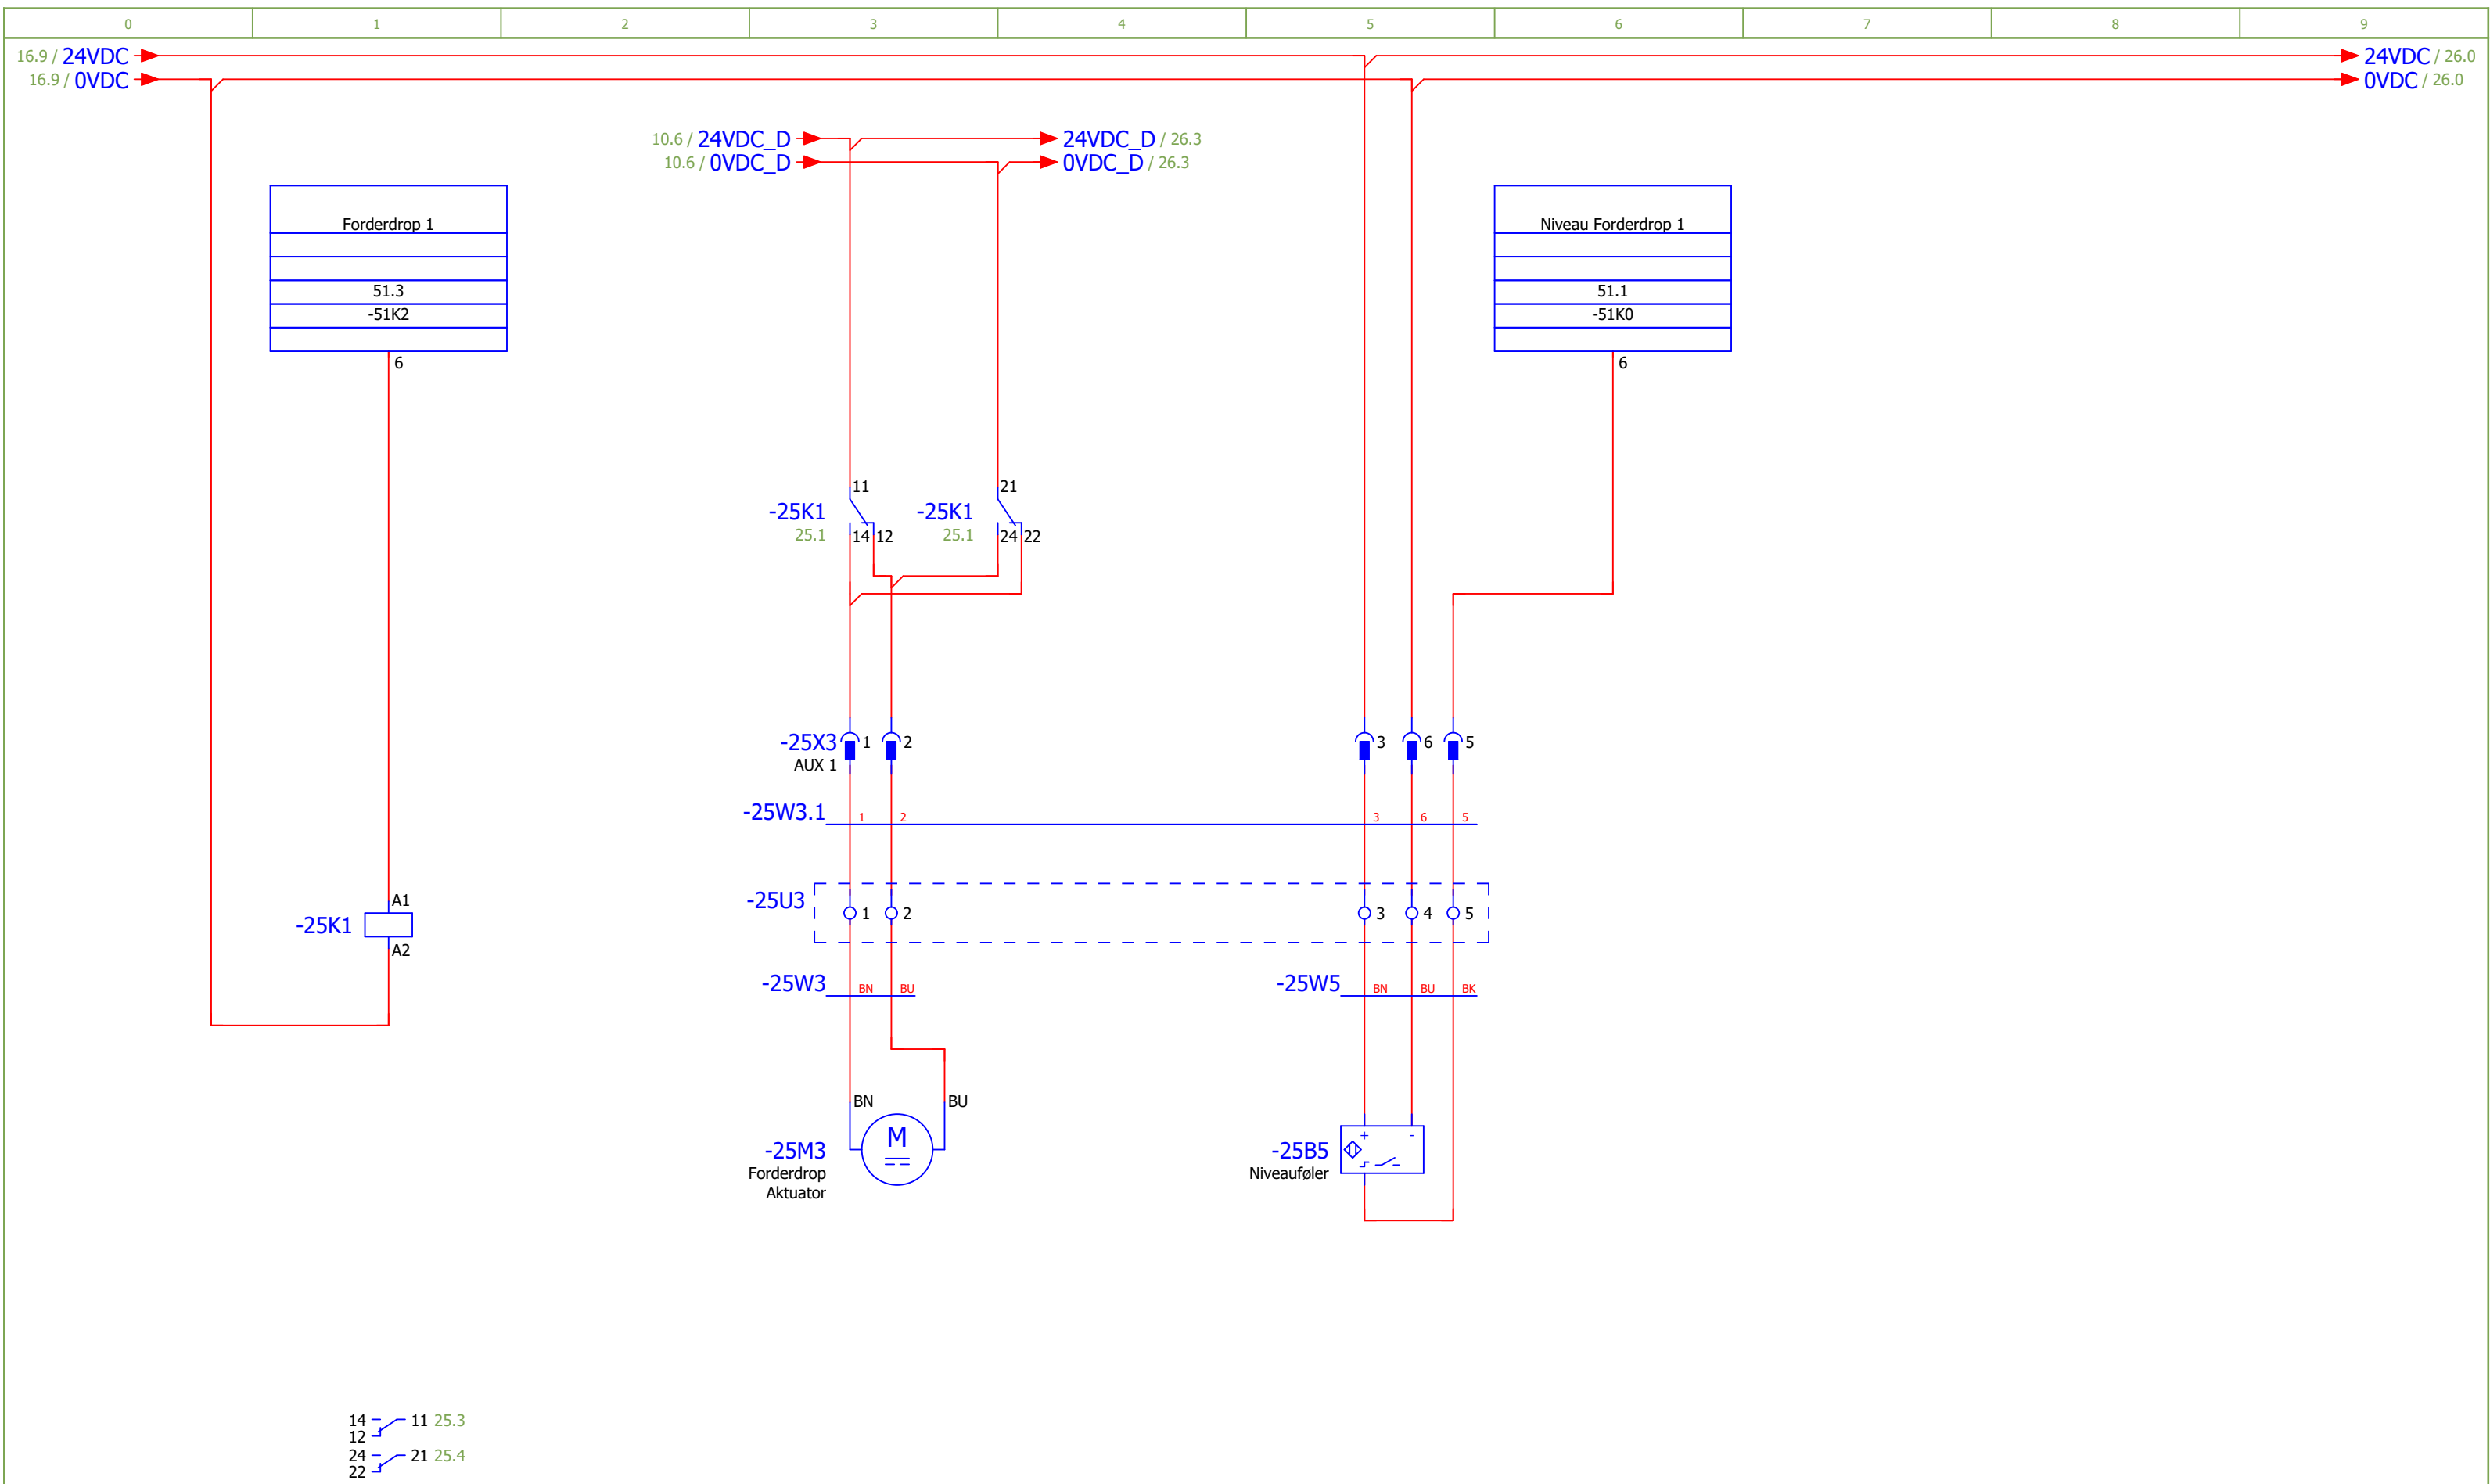

Grisbækvej 4
DK-6740 Bramming
+45 75 19 05 02

Indholdsfortegnelse

Indholdsfortegnelse

Side	Sidetype	Sidebeskrivelse	Dato	Redigeret af
1	Forside	Forside	03-08-2020	
2	Indholdsfortegnelse	Indholdsfortegnelse	11-08-2020	
4	Grafik	Tekniske data	09-03-2020	
10	Diagram flerpolet	Forsyning	03-08-2020	
11	Diagram flerpolet	Panel	03-08-2020	
12	Diagram flerpolet	RFID	03-08-2020	
13	Diagram flerpolet	PLC	03-08-2020	
14	Diagram flerpolet	Vejeceller Station 1	11-08-2020	
15	Diagram flerpolet	Vejeceller Station 2	03-08-2020	
16	Diagram flerpolet	Vejeceller Station 3	11-08-2020	
17	Diagram flerpolet	Vejeceller Station 4	03-08-2020	
25	Diagram flerpolet	Foderdrop Station 1	03-08-2020	
26	Diagram flerpolet	Foderdrop Station 2	03-08-2020	
27	Diagram flerpolet	Foderdrop Station 3	03-08-2020	
28	Diagram flerpolet	Foderdrop Station 4	03-08-2020	
50	Oversigt	PLC Input/Output	09-03-2020	
51	Oversigt	PLC Input/Output	11-08-2020	

Ledningsfarver

- Sort : Fase hovedstrøm
- Lysblå : Nul hovedstrøm
- Rød : 230VAC styrekredse
- Rød / hvid : Nulleder for 230VAC kredse
- Lyserød : 24VAC styrekredse
- Lyserød / hvid : Nulleder for 24VAC kredse
- Mørkeblå : 24VDC styrekredse
- Mørkeblå / hvid : Nulleder for 24VDC kredse
- Violet : Ikke defineret potentiale
- Grå : Ikke defineret potentiale
- Orange : Fremmed styrespænding

Komponent og ledningsopmærkning

Potentialer

Kabelopmærkning

Et kabel kan fordele sig over flere sider!

Ekstern kapsling

Kabelskærm

Fabrikant	: BramTech ApS Grisbækvej 4 DK-6740, Bramming
Id nummer	: 31015
Frekvens	: 50 Hz
Mærkespænding	: 230 VAC
Funktionsgrænser	: +6% til -10%
IKmax ved tilslutningspunkt	: 6 kA
Kapslingsklasse	: IP 55
Driftsforhold	: Max 40°C min. -20°C
Systemjordning	: TT
Mål cm	: 400x600x210
Vægt	: Ukendt
Indre afdækning	: Ej relevant
Mærkestrøm	: 13A

10.4 / 24VDC → 24VDC / 12.0
 10.4 / 0VDC → 0VDC / 12.0

14 — 11 26.3
 12 — 12 26.3
 24 — 21 26.4
 22 — 22 26.4