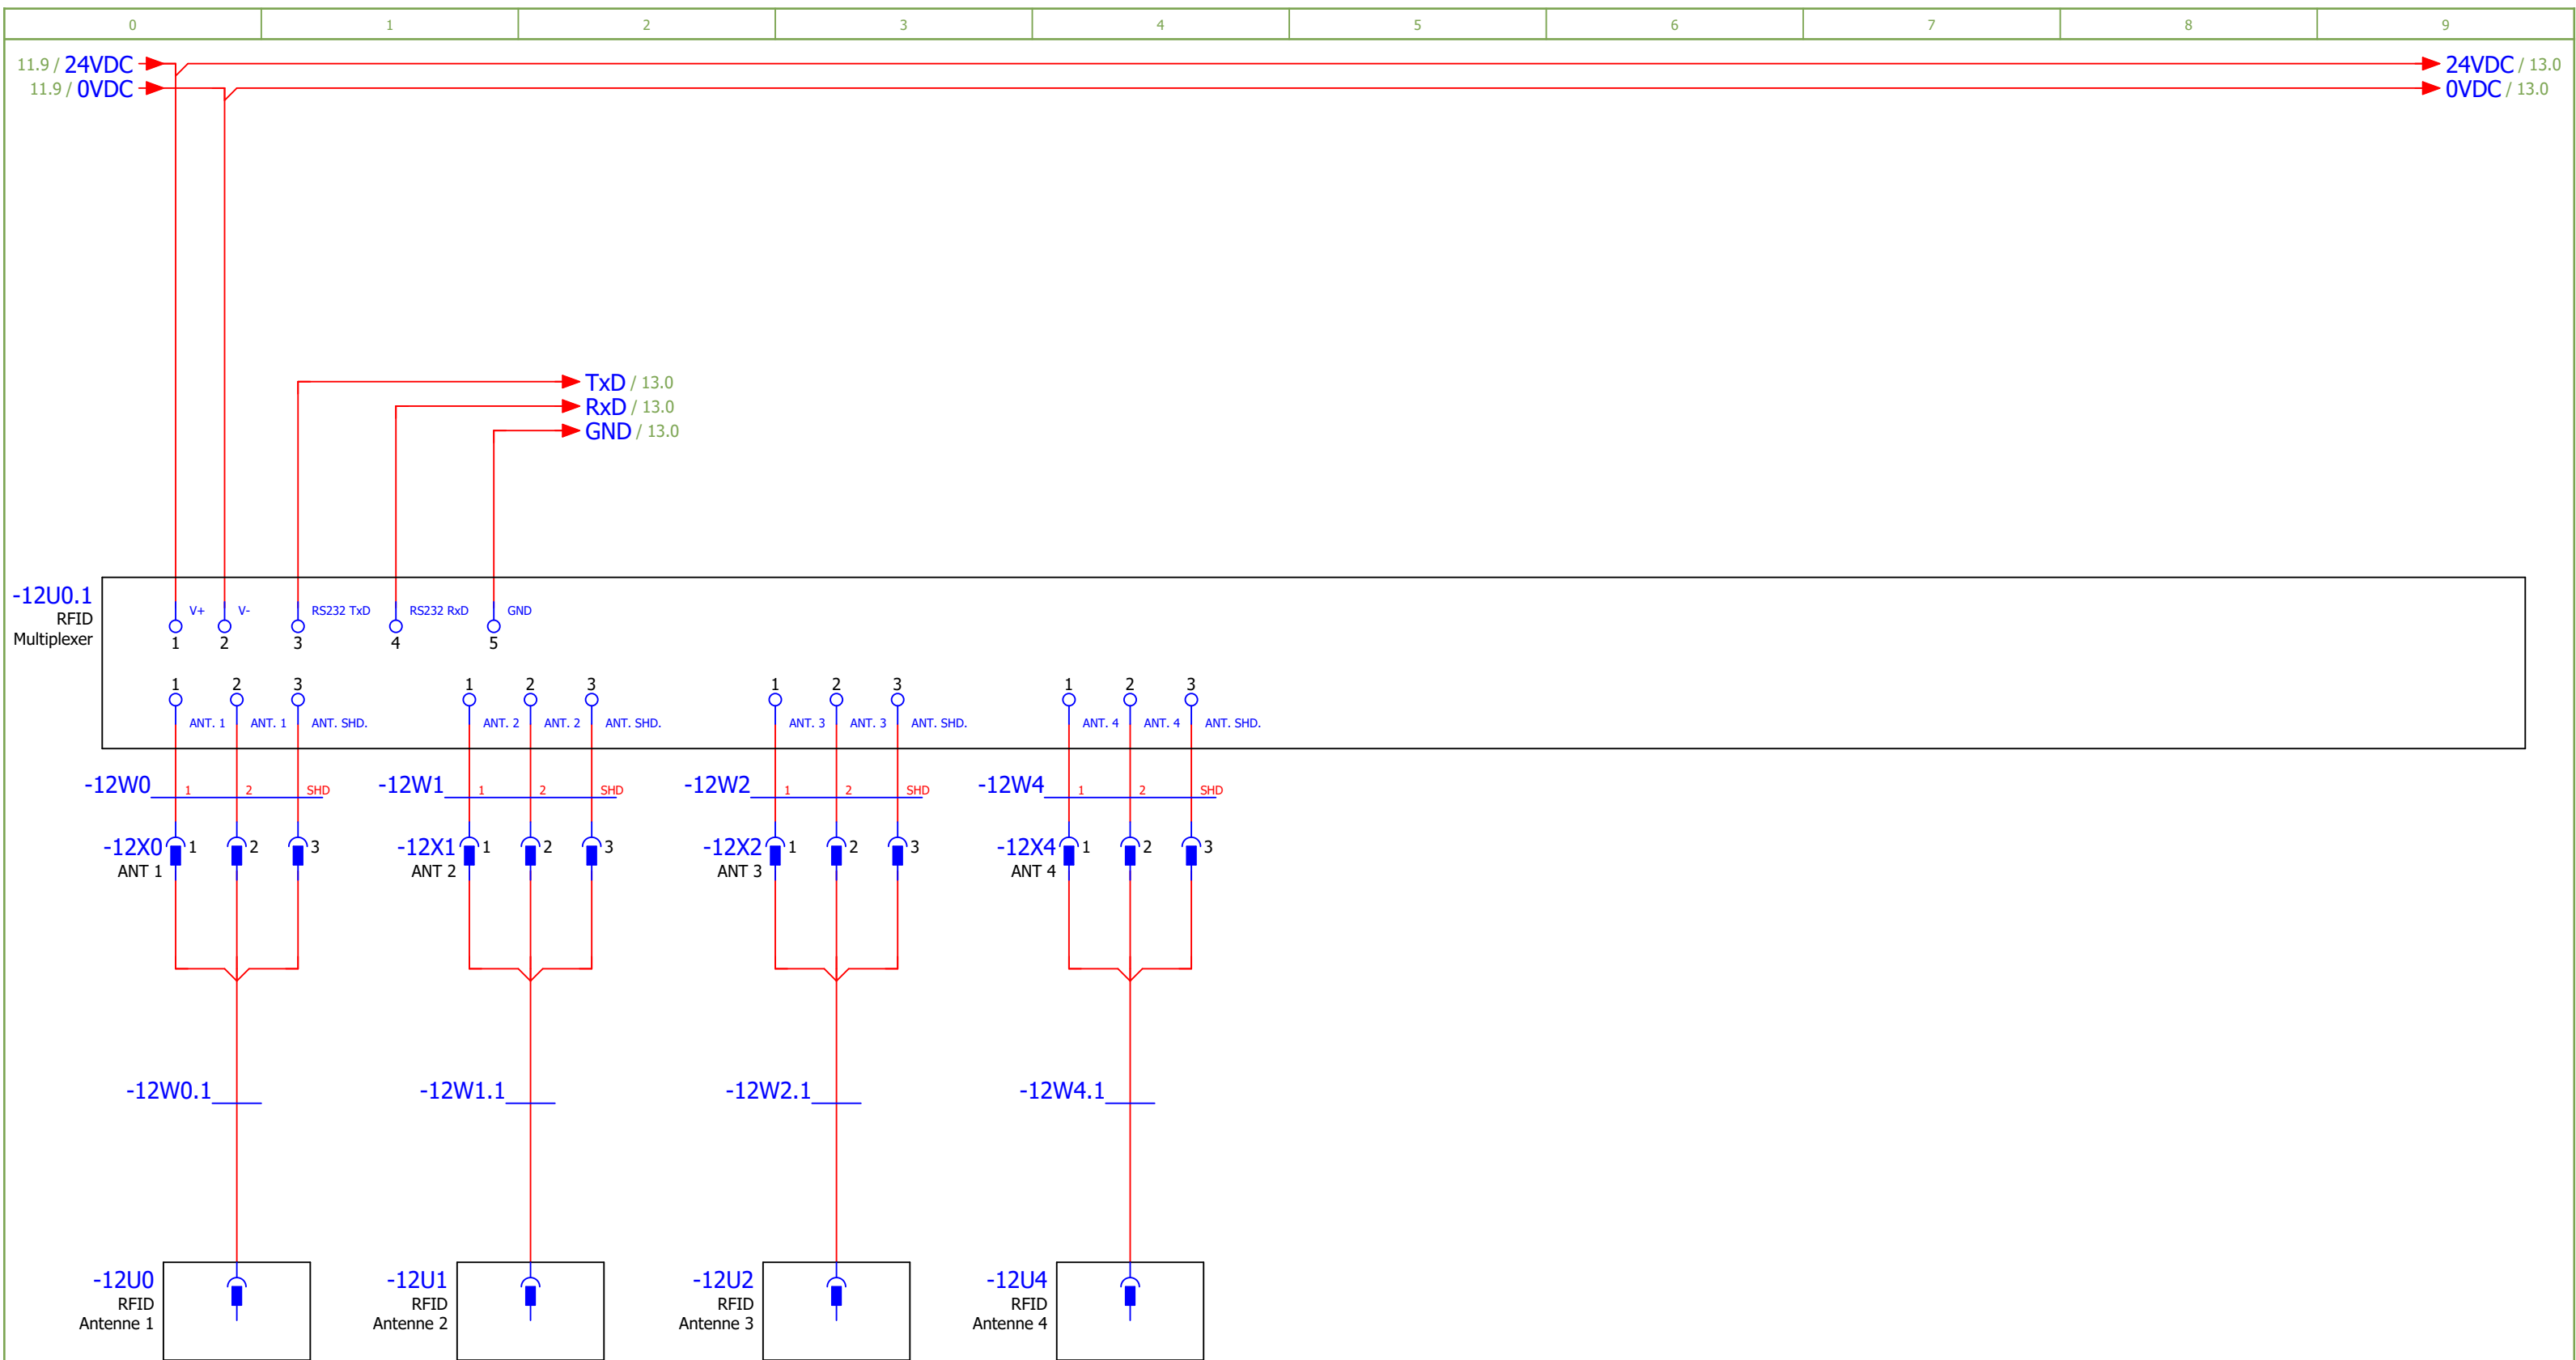

Vejesystem

Aliflex dan-mark App

Rugmarken 31

DK-7620, Lønvig

aliflex@aliflex.dk

+45 97 81 15 55

Kunde :	Aliflex dan-mark App
Tegningsnummer :	31224-5053-2020
Revision :	11-08-2020

BramTech App

Ledningsfarver

- Sort : Fase hovedstrøm
- Lysblå : Nul hovedstrøm
- Rød : 230VAC styrekredse
- Rød / hvid : Nulleder for 230VAC kredse
- Lyserød : 24VAC styrekredse
- Lyserød / hvid : Nulleder for 24VAC kredse
- Mørkeblå : 24VDC styrekredse
- Mørkeblå / hvid : Nulleder for 24VDC kredse
- Violet : Ikke defineret potentiale
- Grå : Ikke defineret potentiale
- Orange : Fremmed styrespænding

Komponent og ledningsopmærkning

Potentialer

Kabelopmærkning

Et kabel kan fordele sig over flere sider!

Ekstern kapsling

Kabelskærm

Fabrikant	: BramTech ApS Grisbækvej 4 DK-6740, Bramming
Id nummer	: 31015
Frekvens	: 50 Hz
Mærkespænding	: 230 VAC
Funktionsgrænser	: +6% til -10%
IKmax ved tilslutningspunkt	: 6 kA
Kapslingsklasse	: IP 55
Driftsforhold	: Max 40°C min. -20°C
Systemjordning	: TT
Mål cm	: 400x600x210
Vægt	: Ukendt
Indre afdækning	: Ej relevant
Mærkestrøm	: 13A

10.4 / 24VDC → 24VDC / 12.0
 10.4 / 0VDC → 0VDC / 12.0

14 — 11 26.3
 12 — 12 26.3
 24 — 21 26.4
 22 — 22 26.4