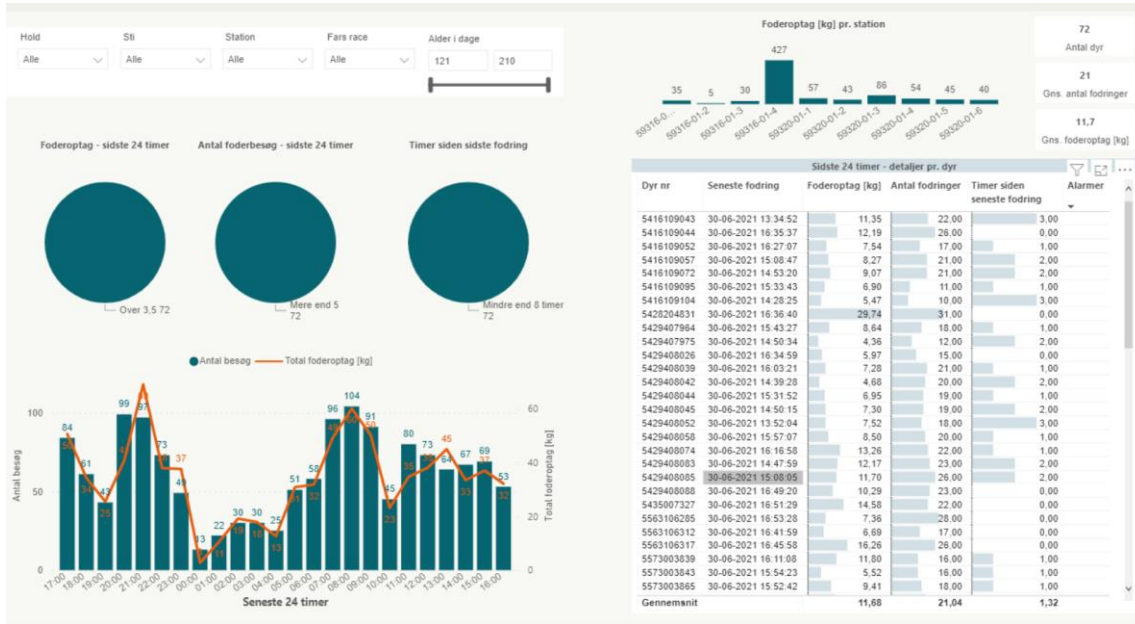

Skærbilleder fra pilotvisning af foderdata for slagtekalveproducenter i FutureBeefCross

Overblik over foderoptagelse de seneste 24 timer, samt alarmlister der viser kalve der har afvigende foderoptagelsesmønstre

Overblik over metan-koncentration de seneste 24 timer. Anvendes til at holde øje med om udstyret foretager de ønskede registreringer