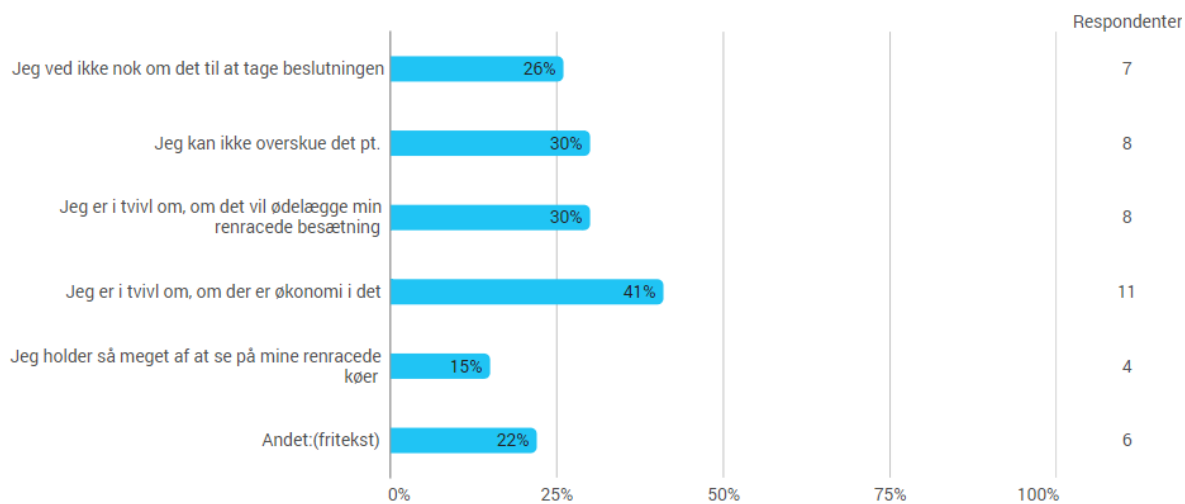

775 danske mælkeproducenter, der i marts 2021 havde besvarede nedenstående spørgsmål, modtog i november 2021 samme spørgsmål om brug af malkekvægskrydsninger (SurveyXact). 555 besvarede denne gang hele spørgeskemaet.

Krydser du dine køer med andre malkekvægsracer?

Overvejer du at krydse dine køer med andre malkekvægsracer?

Hvorfor overvejer du ikke at krydse? (vælg gerne flere)

Du overvejer at krydse - hvad holder dig tilbage? (vælg gerne flere)