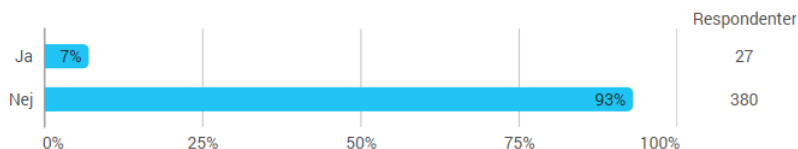

Overvejer du at krydse dine køer med andre malkekvægsracer?