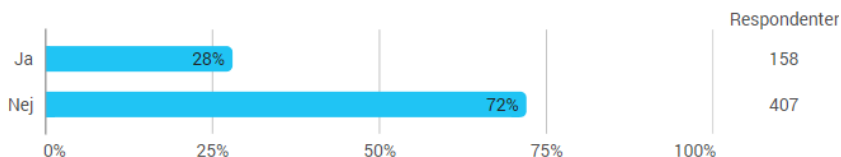

Eftermåling af malkekvægskrydsning

Ansvarlig

Iss

Oprettet

20-12-2021

Projekt: 5531 – Styrk bedriften med best practice

Side

1 af 2

775 danske mælkeproducenter, der i marts 2021 havde besvarede nedenstående spørgsmål, modtog i november 2021 samme spørgsmål om brug af malkekvægskrydsninger (SurveyXact). 555 besvarede denne gang hele spørgeskemaet.

Krydser du dine køer med andre malkekvægsracer?