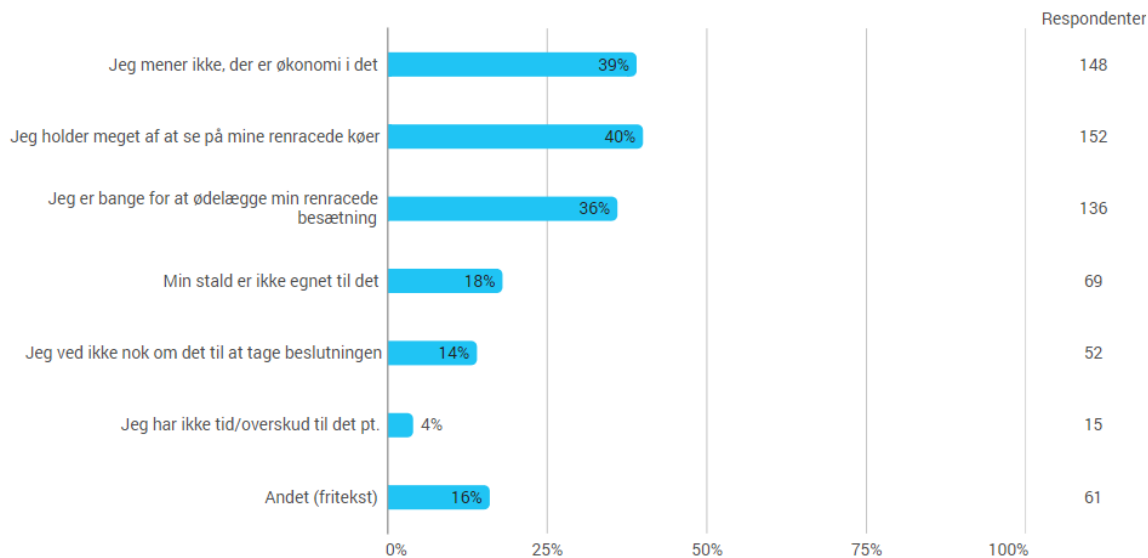

775 danske mælkeproducenter, der i marts 2021 havde besvarede nedenstående spørgsmål, modtog i november 2021 samme spørgsmål om brug af malkekvægskrydsninger (SurveyXact). 555 besvarede denne gang hele spørgeskemaet.

Krydser du dine køer med andre malkekvægsracer?

Overvejer du at krydse dine køer med andre malkekvægsracer?

Hvorfor overvejer du ikke at krydse? (vælg gerne flere)

Du overvejer at krydse - hvad holder dig tilbage? (vælg gerne flere)