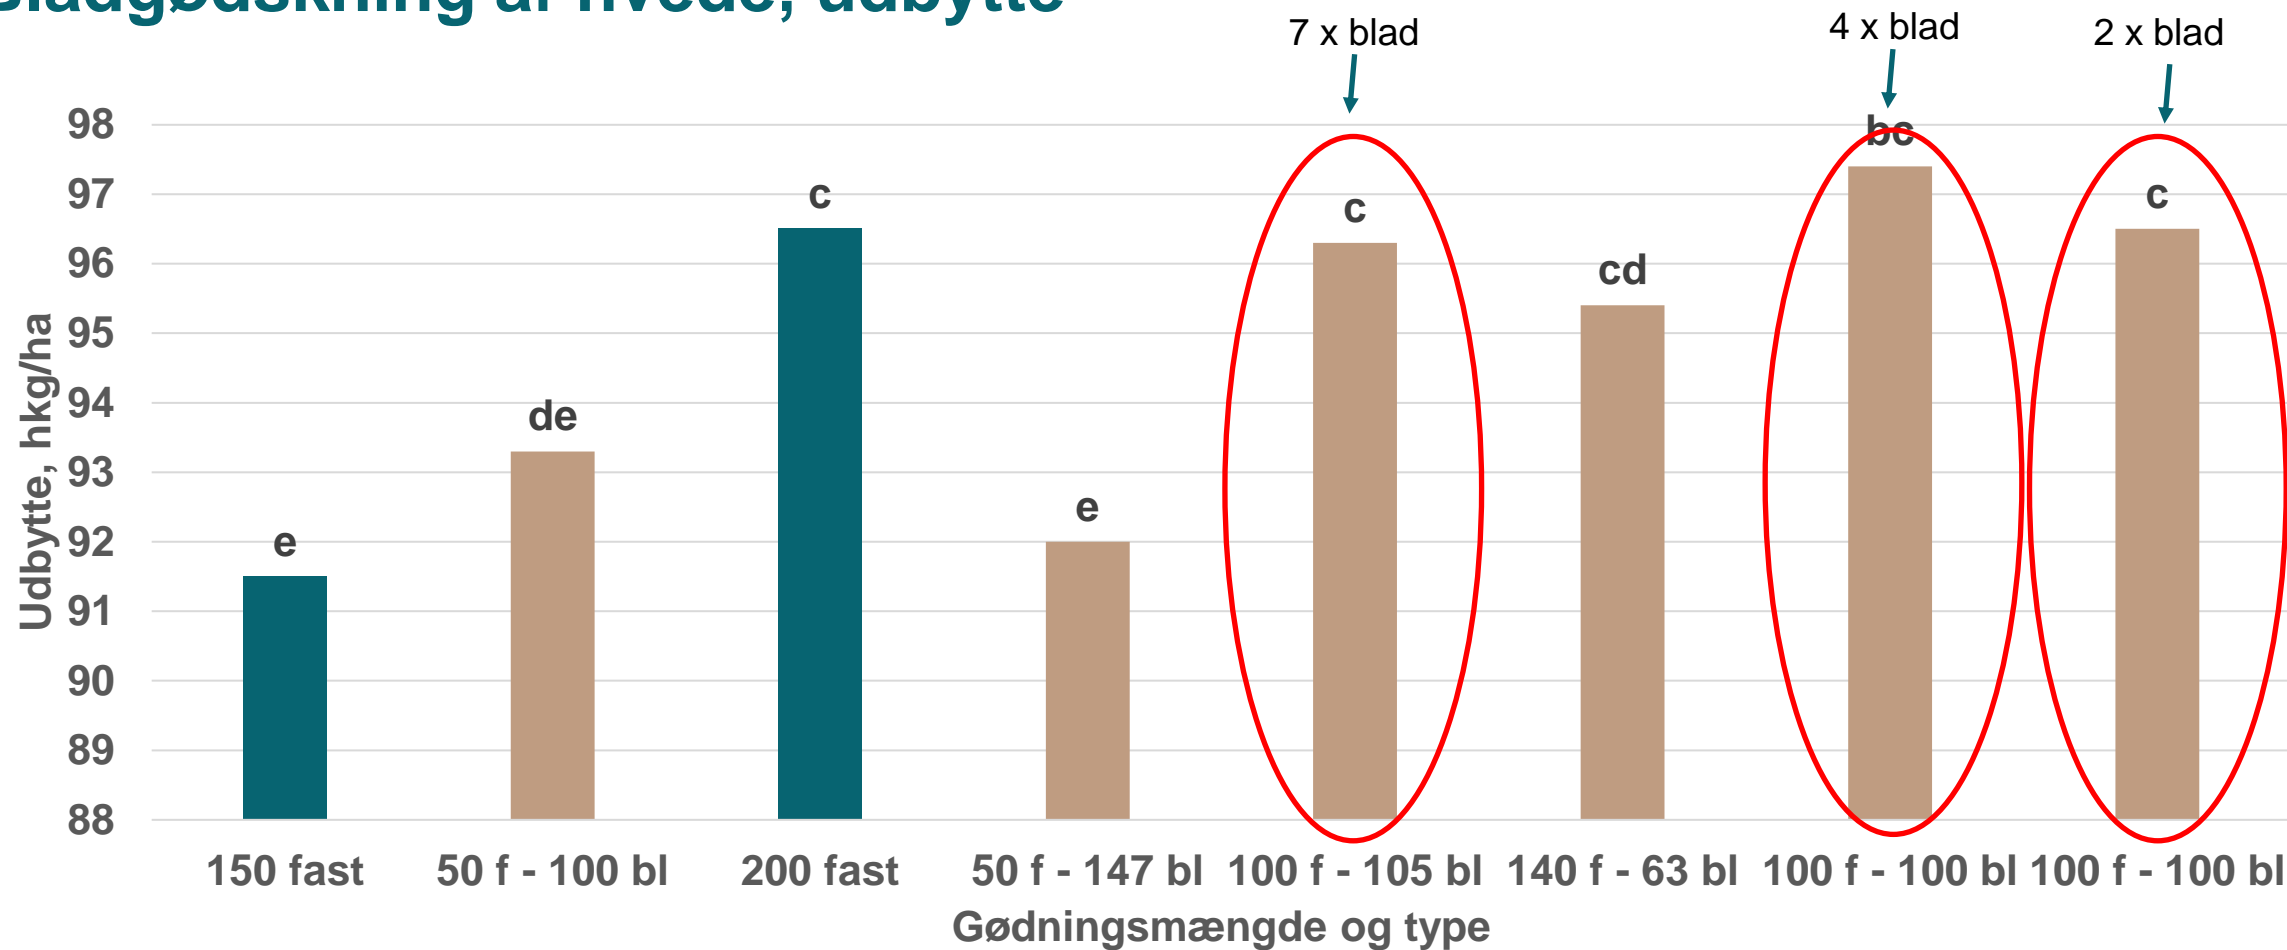

Kvælstofmængder, kg N/ha

Fast gødning NS 27-4

Bladgødning, Flex N18 – ca. 17% urea-N og 1% nitrat-N

Bladgødskning af vinterhvede, tildelinger i forhold til nedbør

Bladgødskning af hvede, biomasse bestemt ved NDRE

Bladgødskning af hvede, udbytte

Kvælstofoptimum er beregnet til 238 kg N/ha

Bladgødskning af hvede, kvælstofudbytte

Stigende svovl til hvede, udbytte

Stigende svovl til hvede, svovlindhold st. 32

Optimal kvælstof og bytteforhold