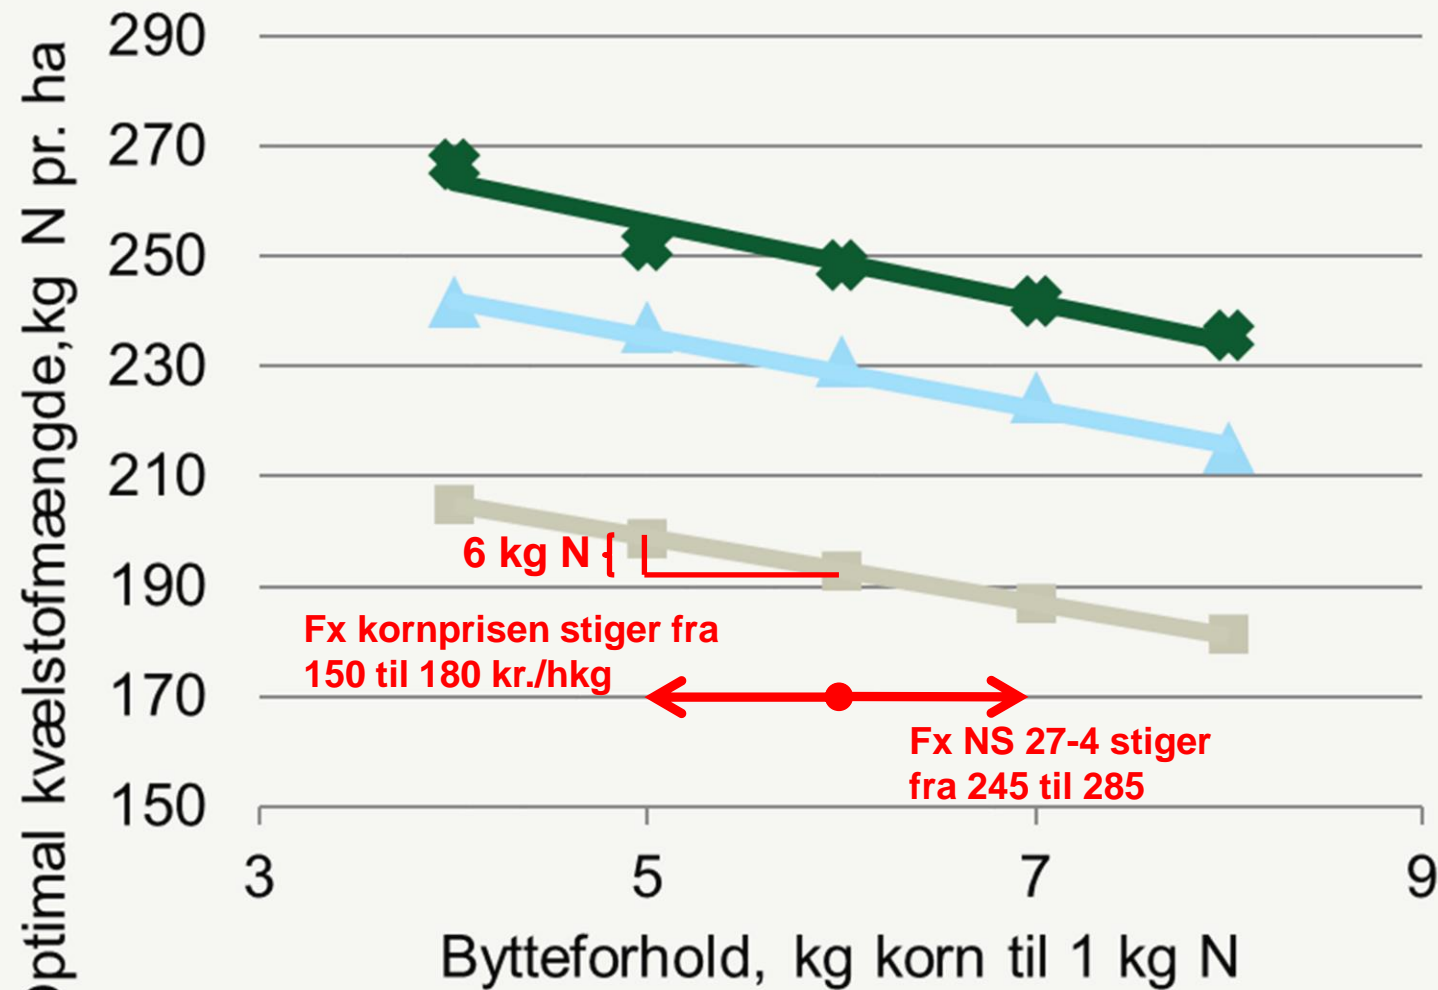

Bladgødskning af hvede, udbytte

Kvælstofoptimum er beregnet til 238 kg N/ha

Bladgødskning af hvede, kvælstofudbytte

Stigende svovl til hvede, udbytte

Stigende svovl til hvede, svovlindhold st. 32

Optimal kvælstof og bytteforhold

6 kg N {

Fx kornprisen stiger fra 150 til 180 kr./hkg

Fx NS 27-4 stiger fra 245 til 285

Pris på protein:

0 kr.

3,50 kr.

5,00 kr.

Bytteforhold mellem kvælstof og korn