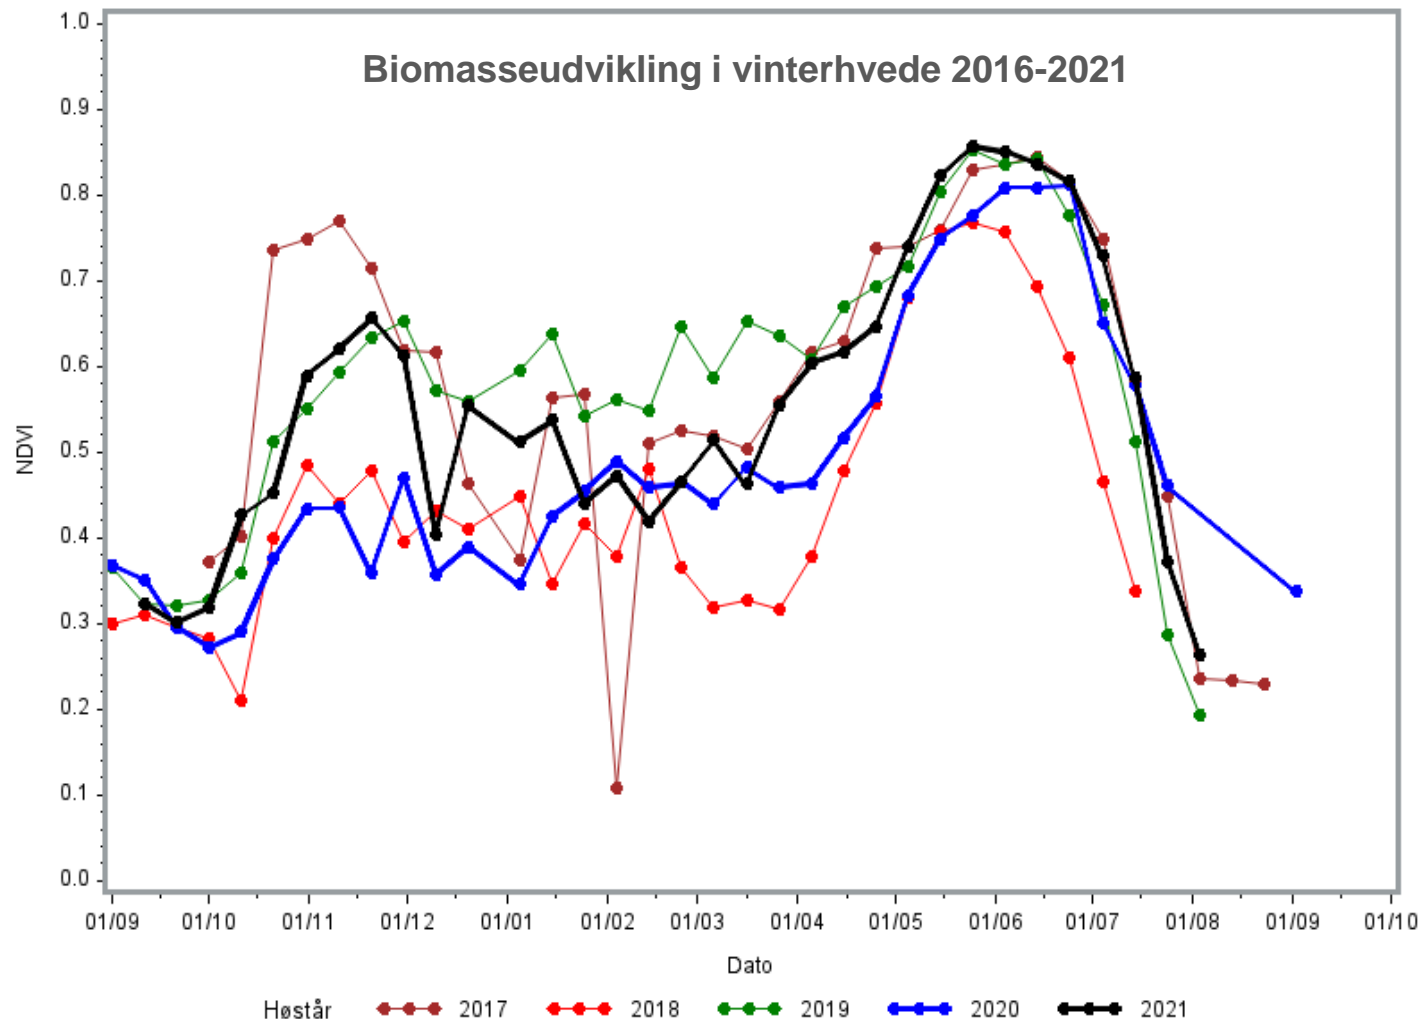

Smugkig i nyeste gødningforsøg

Gødningsseminarer 2021

Kristian F. Nielsen

STØTTET AF

SEGES

Promilleafgiftsfonden for landbrug

Kvælstofbehovet i 2021

- Tør og lun vinter
 - Lavere behov – negativ N-prognose
- Flotte afgrøder efter vinter
 - Mere kvælstof i biomassen – lavere behov
 - Større udbyttepotentiale – større behov
 - Udbyttepotentialet blev ikke udnyttet
- Behovet i vinterhvedeforsøgene med stigende N-mængde
 - 2020 – kg N/ha
 - 2021 – 155 kg N/ha

Bladgødskning af vinterhvede

- Bladgødskning som klimavirkemiddel
 - Hypotese: Lavere frigivelse af lattergas
- Hvor meget kan vi få ind via bladet?
 - Mængde og antal tildelinger
- Er bladgødskning effektivt?
 - Der skal være blade at ramme
 - Ammoniakfordampning skal undgås
 - Der er grænser for mængde pr. gang – svidninger skal undgås
- Et forsøg gennemført ved Ringsted

Bladgødskning af vinterhvede, forsøgsplan

St.	23	30	30	32	32	32	37	37	41	57	Total N	Blad N
Dato	10. marts	15. april	28. april	7. maj	11. maj	14. maj	19. maj	27. maj	2. juni	9. juni		
1	0										0	
2	50										50	
3	50	50									100	
4	50	100									150	
5	50	100				50					200	
6	50	150				50					250	
7	50	200				50					300	
8	100	200									300	
9	50		21	21	21		21	21	21	21	197	147
10	50	50	15	15	15		15	15	15	15	205	105
11	50	90	9	9	9		9	9	9	9	203	63
12	50	50	30		30			25		15	200	100
13	50	50		50				50			200	100
14	50		30		30			25		15	150	100