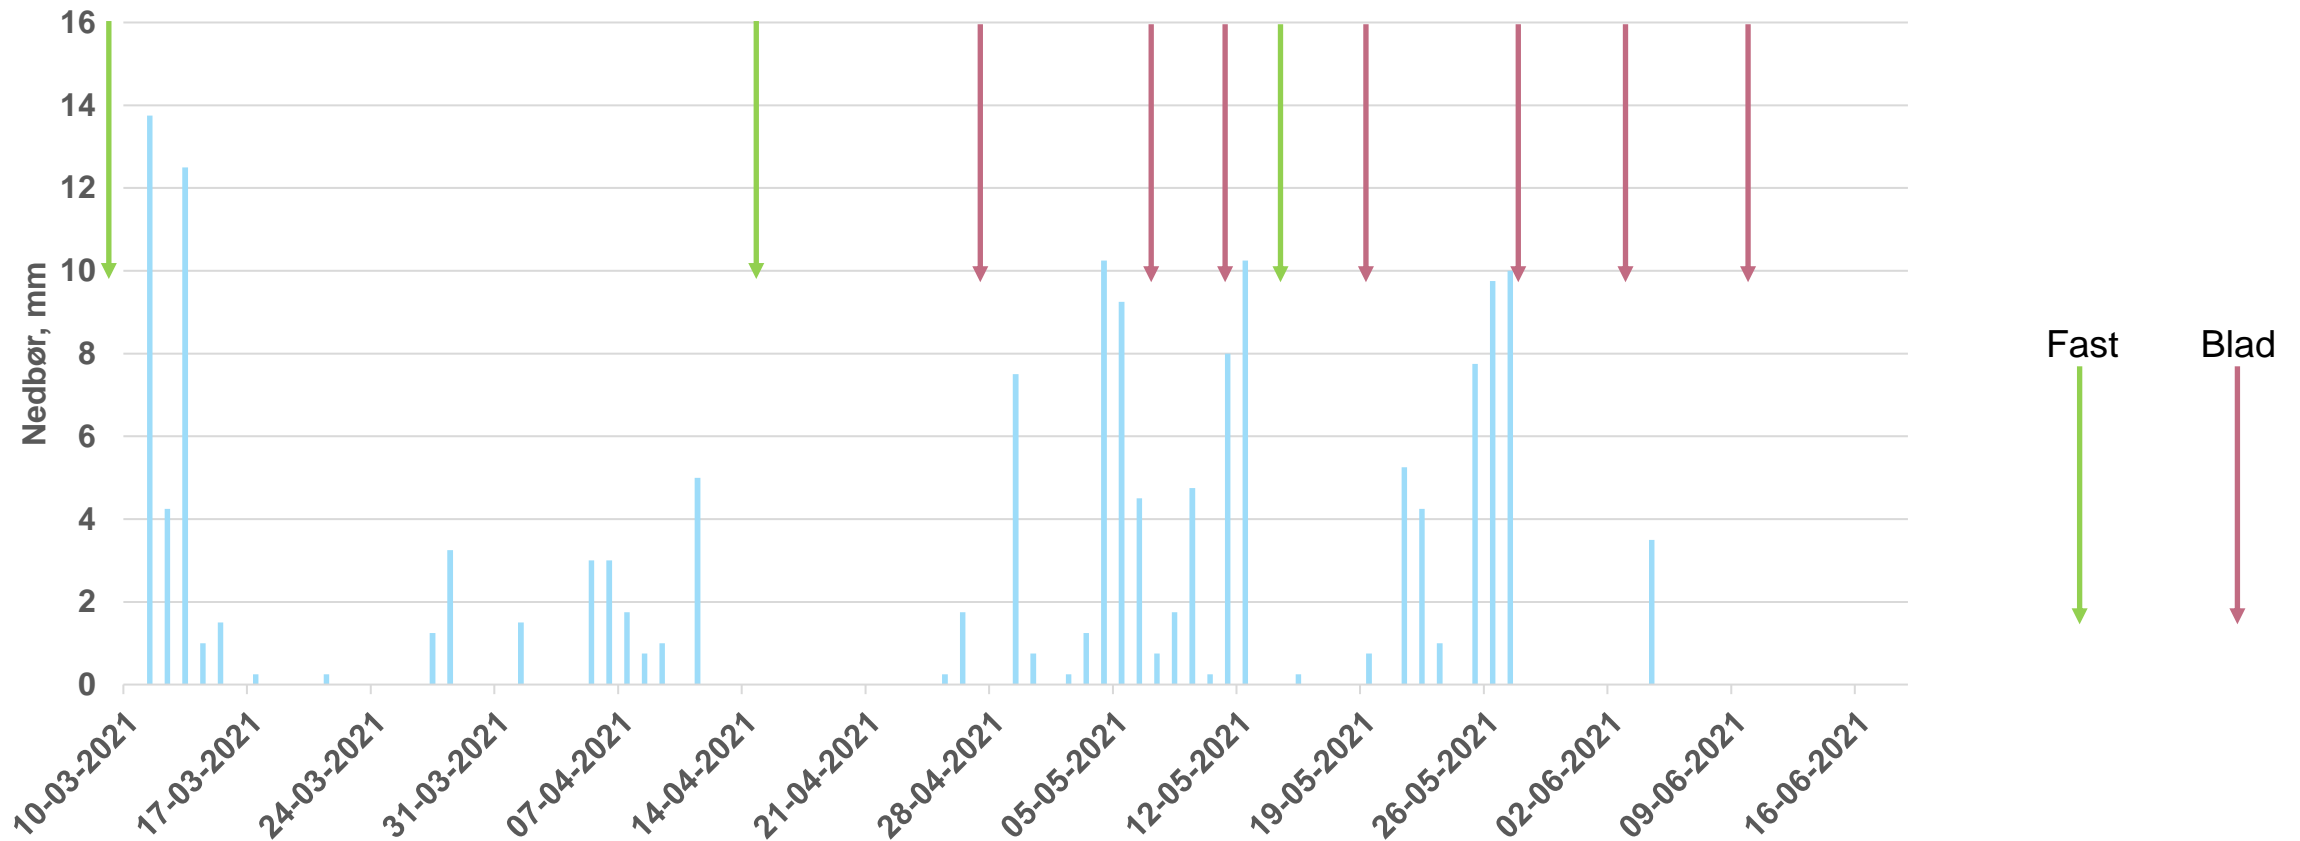

Bladgødskning af vinterhvede, forsøgsplan

St.	23	30	30	32	32	32	37	37	41	57	Total N	Blad N
Dato	10. marts	15. april	28. april	7. maj	11. maj	14. maj	19. maj	27. maj	2. juni	9. juni		
1	0										0	
2	50										50	
3	50	50									100	
4	50	100									150	
5	50	100				50					200	
6	50	150				50					250	
7	50	200				50					300	
8	100	200									300	
9	50		21	21	21		21	21	21	21	197	147
10	50	50	15	15	15		15	15	15	15	205	105
11	50	90	9	9	9		9	9	9	9	203	63
12	50	50	30		30			25		15	200	100
13	50	50		50				50			200	100
14	50		30		30			25		15	150	100

Kvælstofmængder, kg N/ha

Fast gødning NS 27-4

Bladgødning, Flex N18 – ca. 17% urea-N og 1% nitrat-N

Bladgødskning af vinterhvede, tildelinger i forhold til nedbør