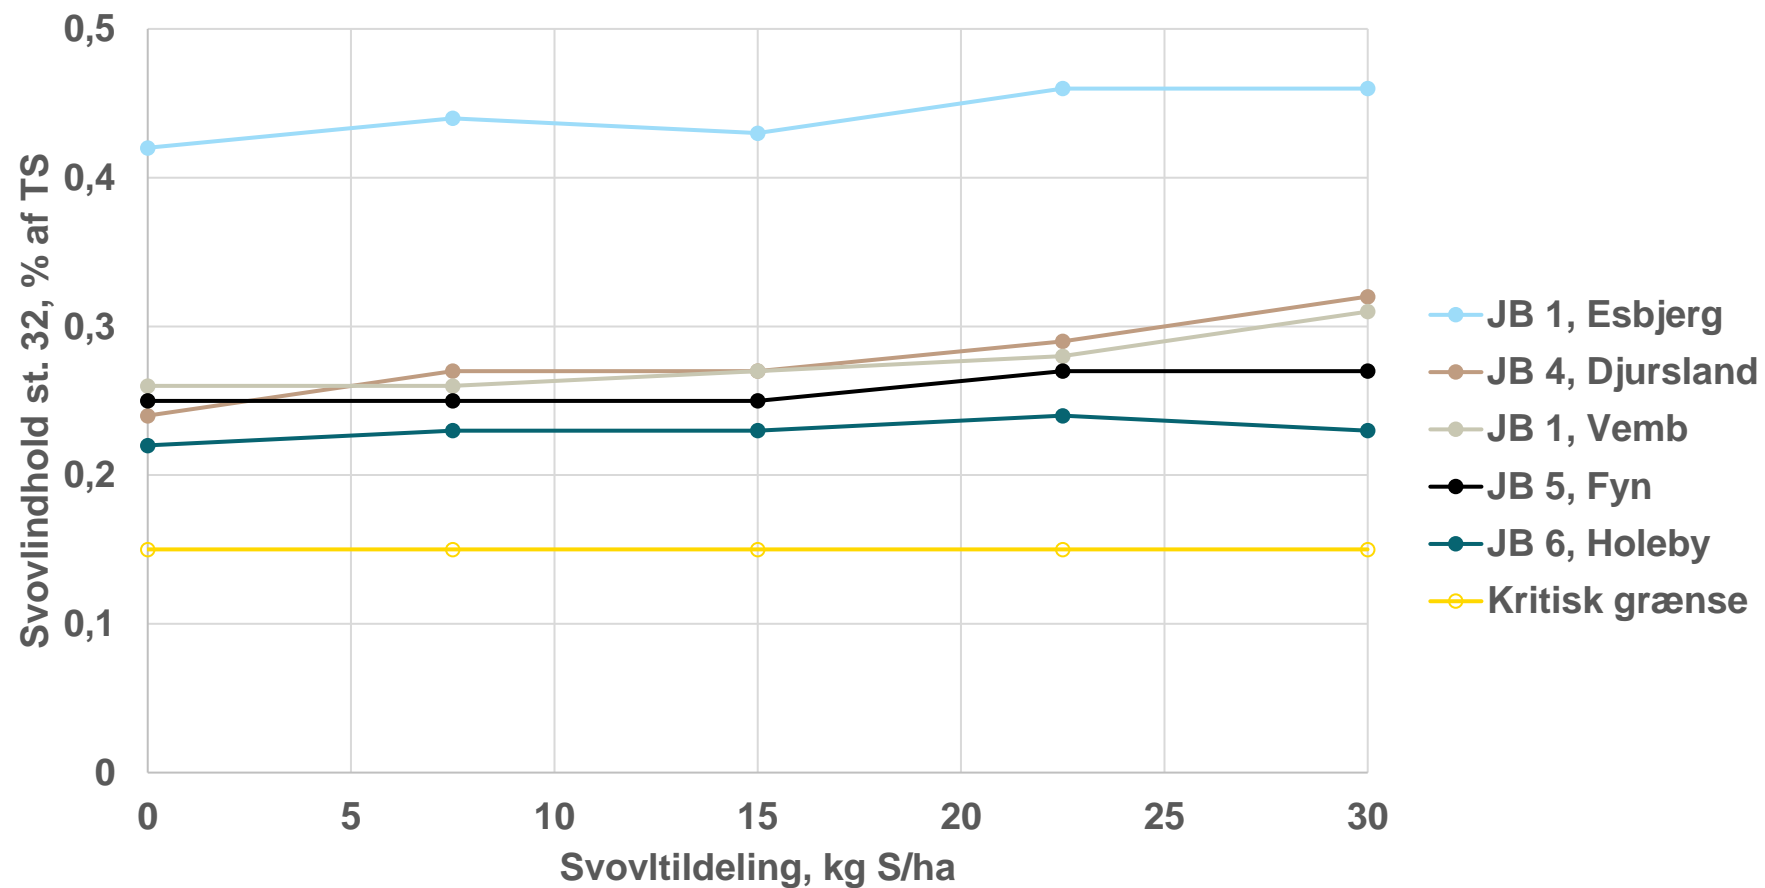

Bladgødskning af hvede, udbytte

Kvælstofoptimum er beregnet til 238 kg N/ha

Bladgødskning af hvede, kvælstofudbytte

Stigende svovl til hvede, udbytte

Stigende svovl til hvede, svovlindhold st. 32

Optimal kvælstof og bytteforhold