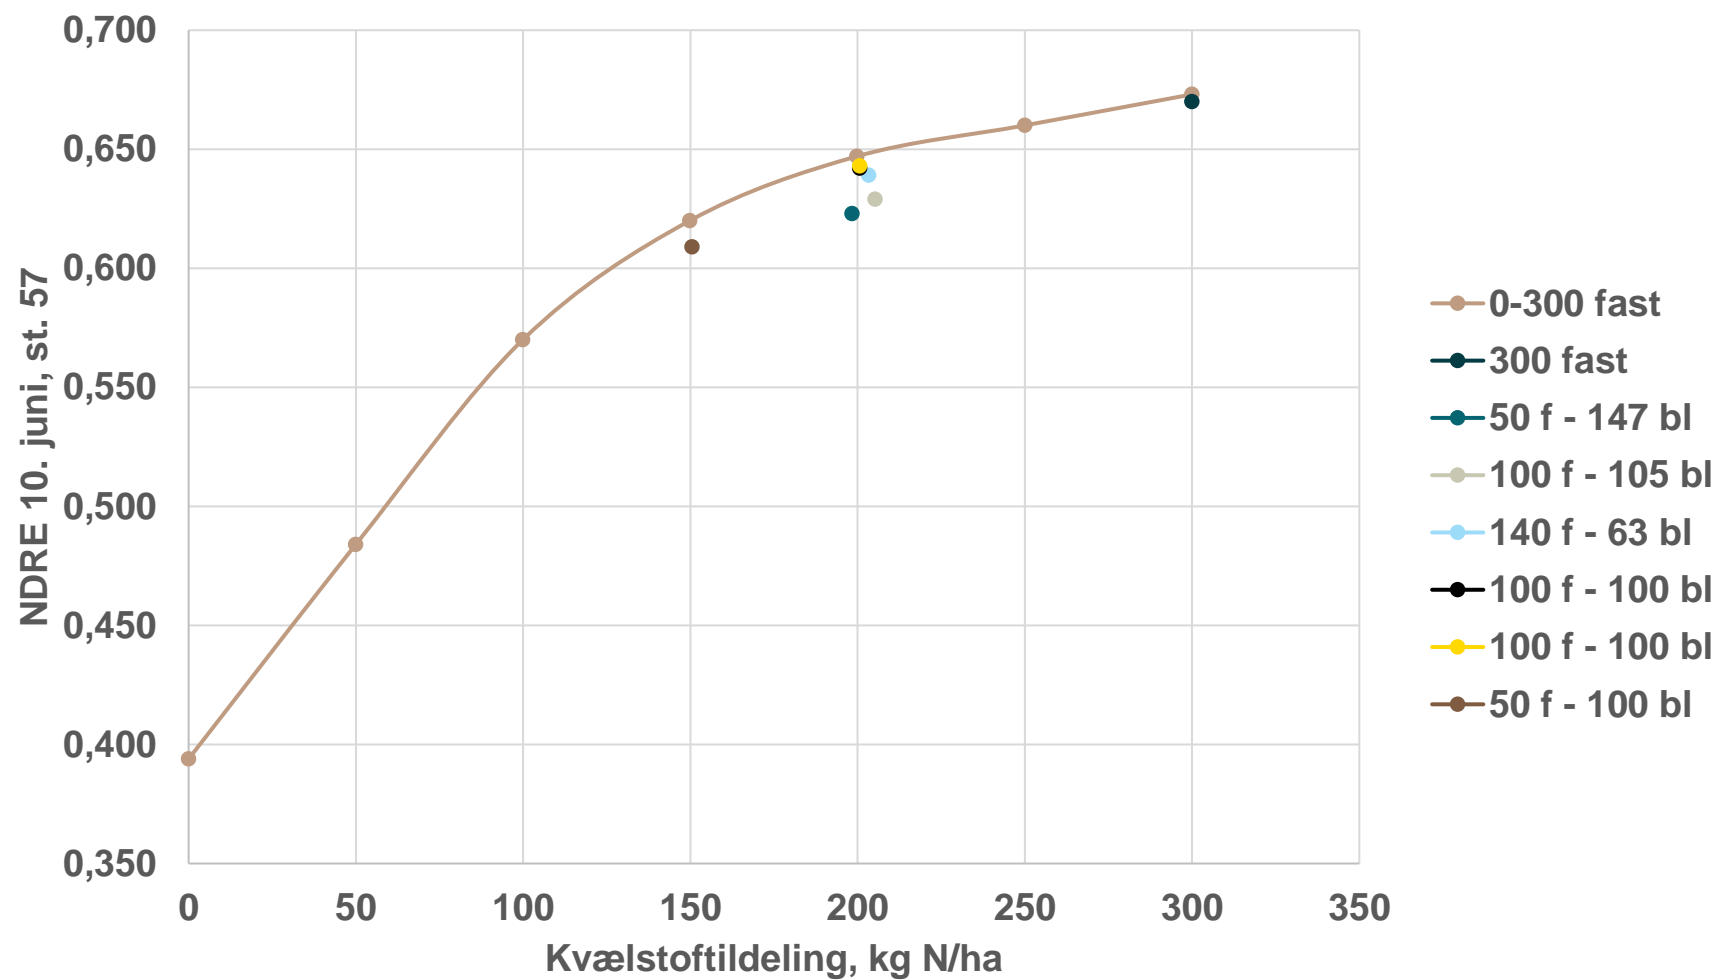

Kvælstofmængder, kg N/ha

Fast gødning NS 27-4

Bladgødning, Flex N18 – ca. 17% urea-N og 1% nitrat-N

Bladgødskning af vinterhvede, tildelinger i forhold til nedbør

Bladgødskning af hvede, biomasse bestemt ved NDRE

Bladgødskning af hvede, udbytte

Kvælstofoptimum er beregnet til 238 kg N/ha

Bladgødskning af hvede, kvælstofudbytte

Stigende svovl til hvede, udbytte

Stigende svovl til hvede, svovlindhold st. 32

Optimal kvælstof og bytteforhold