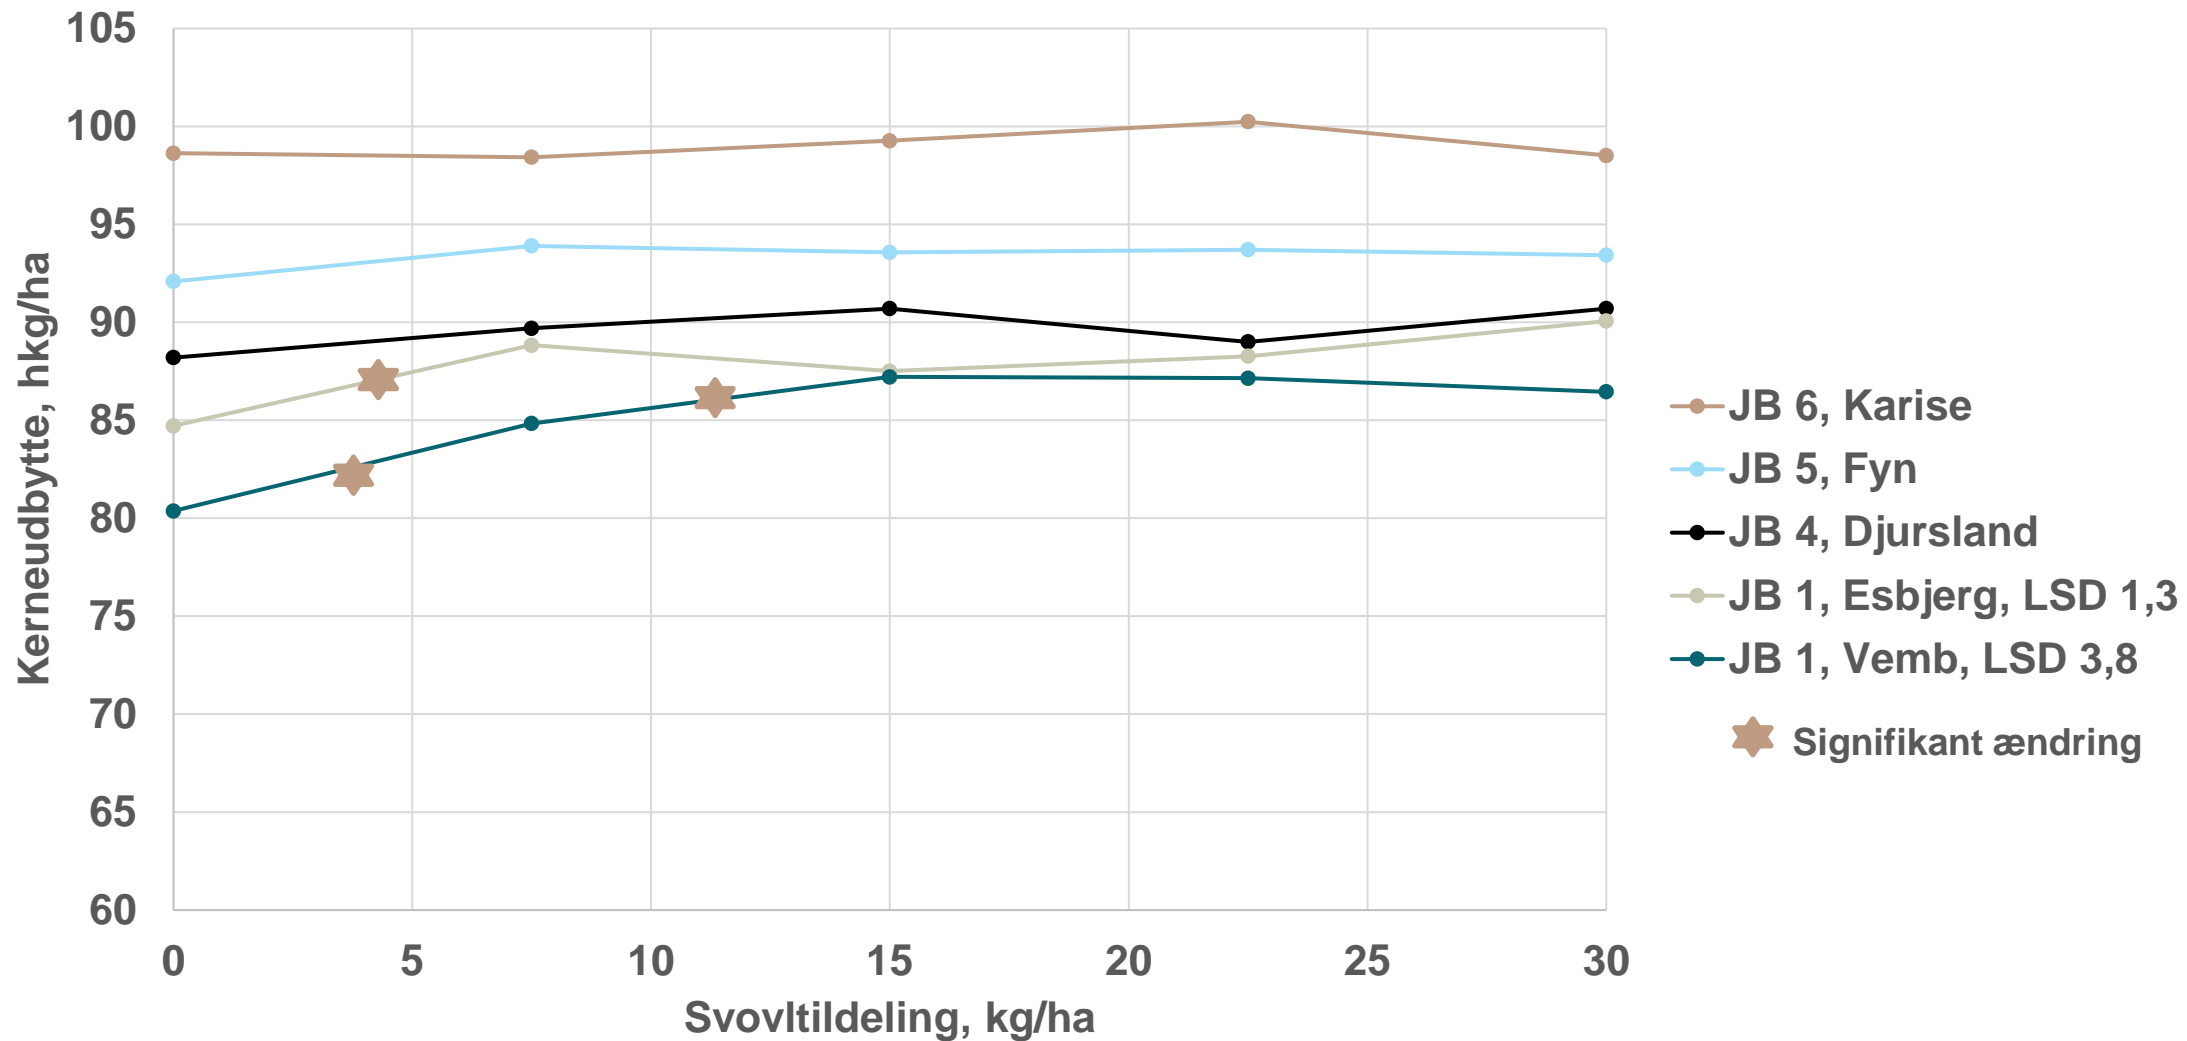

Bladgødskning af hvede, udbytte

Kvælstofoptimum er beregnet til 238 kg N/ha

Bladgødskning af hvede, kvælstofudbytte

Stigende svovl til hvede, udbytte

Stigende svovl til hvede, svovlindhold st. 32

Optimal kvælstof og bytteforhold