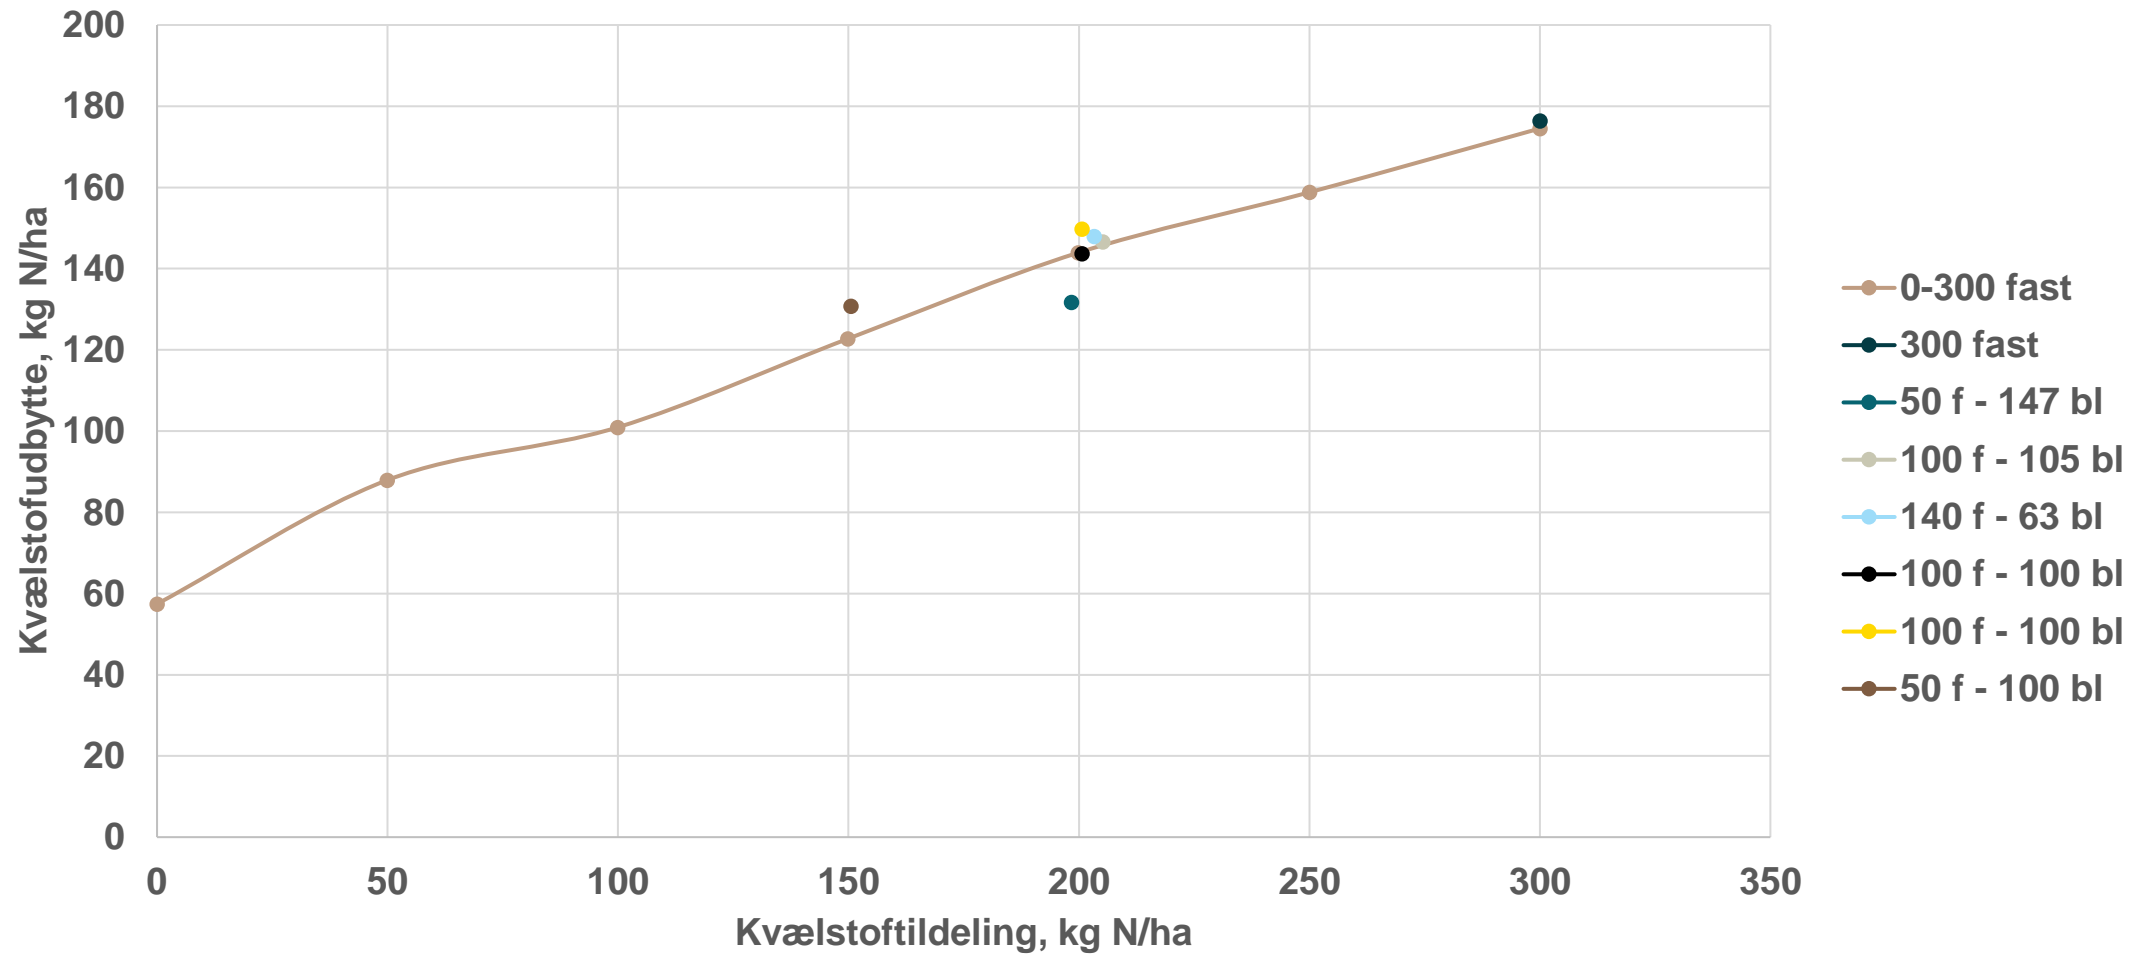

Bladgødskning af hvede, kvælstofudbytte